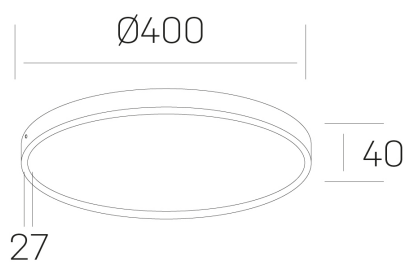

**disc slim**  
K51700.05.SR.BK-BK.OP.ST.8.27.PU

#### DETALLES GENERALES

INSTALACIÓN	Surface
COLOR EXT-INT	Negro
DIFUSOR	Opal
DIRECCIÓN DE LA LUZ	Fijo
INT-EXT ESTANQUEIDAD	IP43
MATERIAL	Aluminio
RESISTENCIA MECÁNICA	IK03
USO	Interior
GARANTÍA	5 años

#### DETALLES ELÉCTRICOS

FUENTE DE LUZ	LED
POTENCIA	38W
TEMPERATURA DE COLOR	2700K
FLUJO LUMÍNICO	3400 Lm
EFICIENCIA LUMÍNICA	90 Lm/W
DIMABLE	PUSH
DRIVER	Integrado
CLASE DE SEGURIDAD	II
ÍNDICE DE REPRODUCCIÓN CROMÁTICA	CRI>80
TENSIÓN	220-240 V
CORRIENTE	900 mA
VIDA UTIL	50.000h

#### DIMENSIONES GENERALES

DIMENSIÓN	Ø 400 mm
ALTURA	h 40 mm
DIMENSIONES DE EMBALAJE	N/D

\*Puede haber una reducción máx. del 15% en el dato de los acabados distintos al blanco.