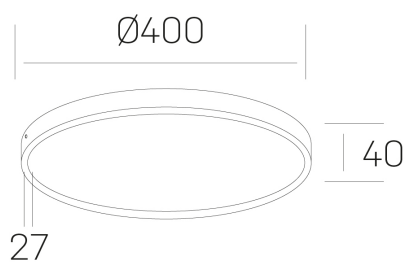

disc slim
K51700.05.SR.BK-BK.OP.ST.8.27.PU

DETALLES GENERALES

INSTALACIÓN	Surface
COLOR EXT-INT	Negro
DIFUSOR	Opal
DIRECCIÓN DE LA LUZ	Fijo
INT-EXT ESTANQUEIDAD	IP43
MATERIAL	Aluminio
RESISTENCIA MECÁNICA	IK03
USO	Interior
GARANTÍA	5 años

DETALLES ELÉCTRICOS

FUENTE DE LUZ	LED
POTENCIA	38W
TEMPERATURA DE COLOR	2700K
FLUJO LUMÍNICO	3400 Lm
EFICIENCIA LUMÍNICA	90 Lm/W
DIMABLE	PUSH
DRIVER	Integrado
CLASE DE SEGURIDAD	II
ÍNDICE DE REPRODUCCIÓN CROMÁTICA	CRI>80
TENSIÓN	220-240 V
CORRIENTE	900 mA
VIDA UTIL	50.000h

DIMENSIONES GENERALES

DIMENSIÓN	Ø 400 mm
ALTURA	h 40 mm
DIMENSIONES DE EMBALAJE	N/D

*Puede haber una reducción máx. del 15% en el dato de los acabados distintos al blanco.