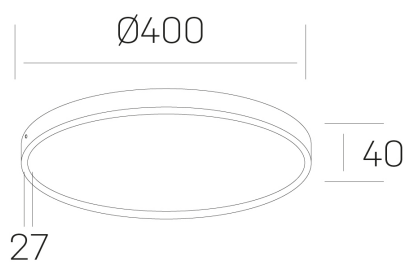

disc slim
K51700.05.SR.BK-BK.OP.ST.8.27.DA

DETALLES GENERALES

INSTALACIÓN	Surface
COLOR EXT-INT	Negro
DIFUSOR	Opal
DIRECCIÓN DE LA LUZ	Fijo
INT-EXT ESTANQUEIDAD	IP43
MATERIAL	Aluminio
RESISTENCIA MECÁNICA	IK03
USO	Interior
GARANTÍA	5 años

DETALLES ELÉCTRICOS

FUENTE DE LUZ	LED
POTENCIA	38W
TEMPERATURA DE COLOR	2700K
FLUJO LUMÍNICO	3400 Lm
EFICIENCIA LUMÍNICA	90 Lm/W
DIMABLE	DALI
DRIVER	Integrado
CLASE DE SEGURIDAD	II
ÍNDICE DE REPRODUCCIÓN CROMÁTICA	CRI>80
TENSIÓN	220-240 V
CORRIENTE	900 mA
VIDA UTIL	50.000h

DIMENSIONES GENERALES

DIMENSIÓN	Ø 400 mm
ALTURA	h 40 mm
DIMENSIONES DE EMBALAJE	N/D

*Puede haber una reducción máx. del 15% en el dato de los acabados distintos al blanco.