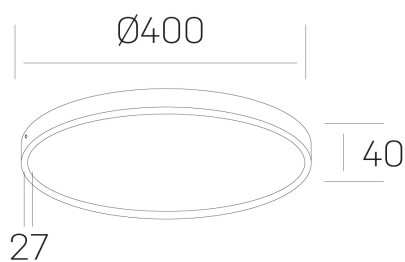

**disc slim**  
K51700.05.SR.BK-BK.OP.ST.8.27.DA

#### DETALLES GENERALES

INSTALACIÓN	Surface
COLOR EXT-INT	Negro
DIFUSOR	Opal
DIRECCIÓN DE LA LUZ	Fijo
INT-EXT ESTANQUEIDAD	IP43
MATERIAL	Aluminio
RESISTENCIA MECÁNICA	IK03
USO	Interior
GARANTÍA	5 años

#### DETALLES ELÉCTRICOS

FUENTE DE LUZ	LED
POTENCIA	38W
TEMPERATURA DE COLOR	2700K
FLUJO LUMÍNICO	3400 Lm
EFICIENCIA LUMÍNICA	90 Lm/W
DIMABLE	DALI
DRIVER	Integrado
CLASE DE SEGURIDAD	II
ÍNDICE DE REPRODUCCIÓN CROMÁTICA	CRI>80
TENSIÓN	220-240 V
CORRIENTE	900 mA
VIDA UTIL	50.000h

#### DIMENSIONES GENERALES

DIMENSIÓN	Ø 400 mm
ALTURA	h 40 mm
DIMENSIONES DE EMBALAJE	N/D

\*Puede haber una reducción máx. del 15% en el dato de los acabados distintos al blanco.