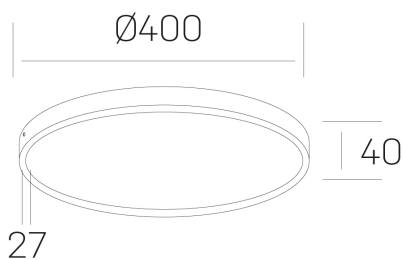

disc slim
K51700.05.SR.BK-BK.OP.ST.8.27.DA

DETALLES GENERALES

INSTALACIÓN	Surface
COLOR EXT-INT	Negro
DIFUSOR	Opal
DIRECCIÓN DE LA LUZ	Fijo
INT-EXT ESTANQUEIDAD	IP43
MATERIAL	Aluminio
RESISTENCIA MECÁNICA	IK03
USO	Interior
GARANTÍA	5 años

DETALLES ELÉCTRICOS

FUENTE DE LUZ	LED
POTENCIA	38W
TEMPERATURA DE COLOR	2700K
FLUJO LUMÍNICO	3400 Lm
EFICIENCIA LUMÍNICA	90 Lm/W
DIMABLE	DALI
DRIVER	Integrado
CLASE DE SEGURIDAD	II
ÍNDICE DE REPRODUCCIÓN CROMÁTICA	CRI>80
TENSIÓN	220-240 V
CORRIENTE	900 mA
VIDA UTIL	50.000h

DIMENSIONES GENERALES

DIMENSIÓN	Ø 400 mm
ALTURA	h 40 mm
DIMENSIONES DE EMBALAJE	N/D

*Puede haber una reducción máx. del 15% en el dato de los acabados distintos al blanco.