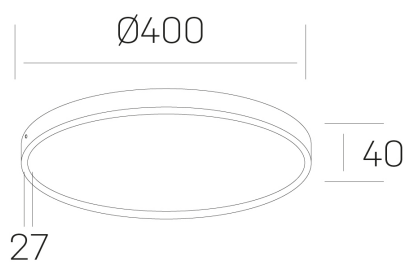

disc slim
K51700.05.SR.BK-BK.OP.ST.8.27.D1

DETALLES GENERALES

INSTALACIÓN	Surface
COLOR EXT-INT	Negro
DIFUSOR	Opal
DIRECCIÓN DE LA LUZ	Fijo
INT-EXT ESTANQUEIDAD	IP43
MATERIAL	Aluminio
RESISTENCIA MECÁNICA	IK03
USO	Interior
GARANTÍA	5 años

DETALLES ELÉCTRICOS

FUENTE DE LUZ	LED
POTENCIA	38W
TEMPERATURA DE COLOR	2700K
FLUJO LUMÍNICO	3400 Lm
EFICIENCIA LUMÍNICA	90 Lm/W
DIMABLE	1.10v
DRIVER	Integrado
CLASE DE SEGURIDAD	II
ÍNDICE DE REPRODUCCIÓN CROMÁTICA	CRI>80
TENSIÓN	220-240 V
CORRIENTE	900 mA
VIDA UTIL	50.000h

DIMENSIONES GENERALES

DIMENSIÓN	Ø 400 mm
ALTURA	h 40 mm
DIMENSIONES DE EMBALAJE	N/D

*Puede haber una reducción máx. del 15% en el dato de los acabados distintos al blanco.