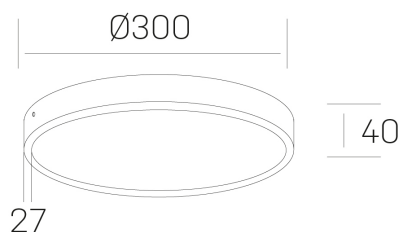

## disc slim

K51700.04.SR.WH-WH.OP.ST.8.27.PU

### DETALLES GENERALES

INSTALACIÓN	Surface
COLOR EXT-INT	Blanco
DIFUSOR	Opal
DIRECCIÓN DE LA LUZ	Fijo
INT-EXT ESTANQUEIDAD	IP43
MATERIAL	Aluminio
RESISTENCIA MECÁNICA	IK03
USO	Interior
GARANTÍA	5 años

### DETALLES ELÉCTRICOS

FUENTE DE LUZ	LED
POTENCIA	24W
TEMPERATURA DE COLOR	2700K
FLUJO LUMÍNICO	2300 Lm
EFICIENCIA LUMÍNICA	96 Lm/W
DIMABLE	PUSH
DRIVER	Integrado
CLASE DE SEGURIDAD	II
ÍNDICE DE REPRODUCCIÓN CROMÁTICA	CRI>80
TENSIÓN	220-240 V
CORRIENTE	600 mA
VIDA UTIL	50.000h

### DIMENSIONES GENERALES

DIMENSIÓN	Ø 300 mm
ALTURA	h 40 mm
DIMENSIONES DE EMBALAJE	N/D

\*Puede haber una reducción máx. del 15% en el dato de los acabados distintos al blanco.