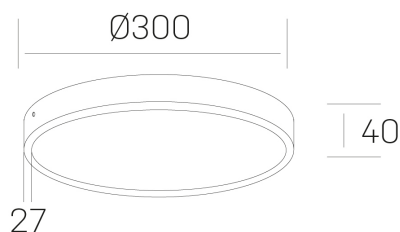

disc slim

K51700.04.SR.WH-WH.OP.ST.8.27.PU

DETALLES GENERALES

INSTALACIÓN	Surface
COLOR EXT-INT	Blanco
DIFUSOR	Opal
DIRECCIÓN DE LA LUZ	Fijo
INT-EXT ESTANQUEIDAD	IP43
MATERIAL	Aluminio
RESISTENCIA MECÁNICA	IK03
USO	Interior
GARANTÍA	5 años

DETALLES ELÉCTRICOS

FUENTE DE LUZ	LED
POTENCIA	24W
TEMPERATURA DE COLOR	2700K
FLUJO LUMÍNICO	2300 Lm
EFICIENCIA LUMÍNICA	96 Lm/W
DIMABLE	PUSH
DRIVER	Integrado
CLASE DE SEGURIDAD	II
ÍNDICE DE REPRODUCCIÓN CROMÁTICA	CRI>80
TENSIÓN	220-240 V
CORRIENTE	600 mA
VIDA UTIL	50.000h

DIMENSIONES GENERALES

DIMENSIÓN	Ø 300 mm
ALTURA	h 40 mm
DIMENSIONES DE EMBALAJE	N/D

*Puede haber una reducción máx. del 15% en el dato de los acabados distintos al blanco.