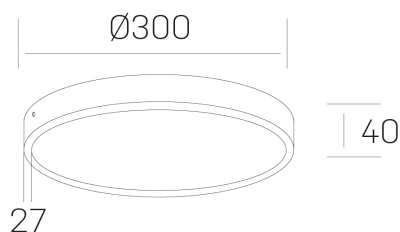

## disc slim

K51700.04.SR.WH-WH.OP.ST.8.27.PC

### DETALLES GENERALES

|                      |          |
|----------------------|----------|
| INSTALACIÓN          | Surface  |
| COLOR EXT-INT        | Blanco   |
| DIFUSOR              | Opal     |
| DIRECCIÓN DE LA LUZ  | Fijo     |
| INT-EXT ESTANQUEIDAD | IP43     |
| MATERIAL             | Aluminio |
| RESISTENCIA MECÁNICA | IK03     |
| USO                  | Interior |
| GARANTÍA             | 5 años   |

### DETALLES ELÉCTRICOS

|                                  |           |
|----------------------------------|-----------|
| FUENTE DE LUZ                    | LED       |
| POTENCIA                         | 24W       |
| TEMPERATURA DE COLOR             | 2700K     |
| FLUJO LUMÍNICO                   | 2300 Lm   |
| EFICIENCIA LUMÍNICA              | 96 Lm/W   |
| DIMABLE                          | PHASE CUT |
| DRIVER                           | Remoto    |
| CLASE DE SEGURIDAD               | II        |
| ÍNDICE DE REPRODUCCIÓN CROMÁTICA | CRI>80    |
| TENSIÓN                          | 220-240 V |
| CORRIENTE                        | 600 mA    |
| VIDA UTIL                        | 50.000h   |

### DIMENSIONES GENERALES

|                         |          |
|-------------------------|----------|
| DIMENSIÓN               | Ø 300 mm |
| ALTURA                  | h 40 mm  |
| DIMENSIONES DE EMBALAJE | N/D      |