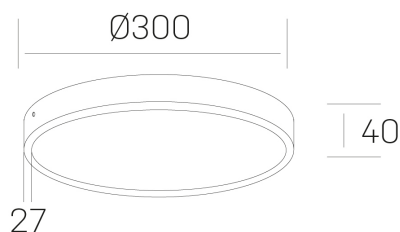

disc slim

K51700.04.SR.WH-WH.OP.ST.8.27.PC

DETALLES GENERALES

INSTALACIÓN	Surface
COLOR EXT-INT	Blanco
DIFUSOR	Opal
DIRECCIÓN DE LA LUZ	Fijo
INT-EXT ESTANQUEIDAD	IP43
MATERIAL	Aluminio
RESISTENCIA MECÁNICA	IK03
USO	Interior
GARANTÍA	5 años

DETALLES ELÉCTRICOS

FUENTE DE LUZ	LED
POTENCIA	24W
TEMPERATURA DE COLOR	2700K
FLUJO LUMÍNICO	2300 Lm
EFICIENCIA LUMÍNICA	96 Lm/W
DIMABLE	PHASE CUT
DRIVER	Remoto
CLASE DE SEGURIDAD	II
ÍNDICE DE REPRODUCCIÓN CROMÁTICA	CRI>80
TENSIÓN	220-240 V
CORRIENTE	600 mA
VIDA UTIL	50.000h

DIMENSIONES GENERALES

DIMENSIÓN	Ø 300 mm
ALTURA	h 40 mm
DIMENSIONES DE EMBALAJE	N/D

*Puede haber una reducción máx. del 15% en el dato de los acabados distintos al blanco.