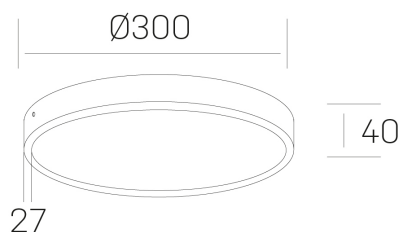

## disc slim

K51700.04.SR.WH-WH.OP.ST.8.27.PC

### DETALLES GENERALES

INSTALACIÓN	Surface
COLOR EXT-INT	Blanco
DIFUSOR	Opal
DIRECCIÓN DE LA LUZ	Fijo
INT-EXT ESTANQUEIDAD	IP43
MATERIAL	Aluminio
RESISTENCIA MECÁNICA	IK03
USO	Interior
GARANTÍA	5 años

### DETALLES ELÉCTRICOS

FUENTE DE LUZ	LED
POTENCIA	24W
TEMPERATURA DE COLOR	2700K
FLUJO LUMÍNICO	2300 Lm
EFICIENCIA LUMÍNICA	96 Lm/W
DIMABLE	PHASE CUT
DRIVER	Remoto
CLASE DE SEGURIDAD	II
ÍNDICE DE REPRODUCCIÓN CROMÁTICA	CRI>80
TENSIÓN	220-240 V
CORRIENTE	600 mA
VIDA UTIL	50.000h

### DIMENSIONES GENERALES

DIMENSIÓN	Ø 300 mm
ALTURA	h 40 mm
DIMENSIONES DE EMBALAJE	N/D

\*Puede haber una reducción máx. del 15% en el dato de los acabados distintos al blanco.