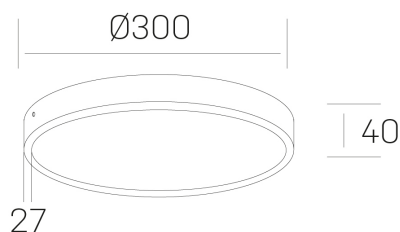

disc slim
K51700.04.SR.WH-WH.OP.ST.8.27.DA

DETALLES GENERALES

INSTALACIÓN	Surface
COLOR EXT-INT	Blanco
DIFUSOR	Opal
DIRECCIÓN DE LA LUZ	Fijo
INT-EXT ESTANQUEIDAD	IP43
MATERIAL	Aluminio
RESISTENCIA MECÁNICA	IK03
USO	Interior
GARANTÍA	5 años

DETALLES ELÉCTRICOS

FUENTE DE LUZ	LED
POTENCIA	24W
TEMPERATURA DE COLOR	2700K
FLUJO LUMÍNICO	2300 Lm
EFICIENCIA LUMÍNICA	96 Lm/W
DIMABLE	DALI
DRIVER	Integrado
CLASE DE SEGURIDAD	II
ÍNDICE DE REPRODUCCIÓN CROMÁTICA	CRI>80
TENSIÓN	220-240 V
CORRIENTE	600 mA
VIDA UTIL	50.000h

DIMENSIONES GENERALES

DIMENSIÓN	Ø 300 mm
ALTURA	h 40 mm
DIMENSIONES DE EMBALAJE	N/D

*Puede haber una reducción máx. del 15% en el dato de los acabados distintos al blanco.