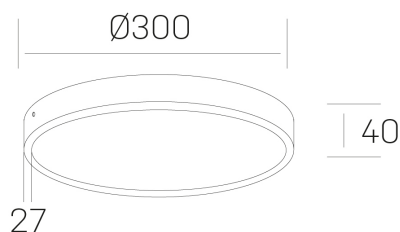

disc slim
K51700.04.SR.WH-WH.OP.ST.8.27.D1

DETALLES GENERALES

INSTALACIÓN	Surface
COLOR EXT-INT	Blanco
DIFUSOR	Opal
DIRECCIÓN DE LA LUZ	Fijo
INT-EXT ESTANQUEIDAD	IP43
MATERIAL	Aluminio
RESISTENCIA MECÁNICA	IK03
USO	Interior
GARANTÍA	5 años

DETALLES ELÉCTRICOS

FUENTE DE LUZ	LED
POTENCIA	24W
TEMPERATURA DE COLOR	2700K
FLUJO LUMÍNICO	2300 Lm
EFICIENCIA LUMÍNICA	96 Lm/W
DIMABLE	1.10v
DRIVER	Integrado
CLASE DE SEGURIDAD	II
ÍNDICE DE REPRODUCCIÓN CROMÁTICA	CRI>80
TENSIÓN	220-240 V
CORRIENTE	600 mA
VIDA UTIL	50.000h

DIMENSIONES GENERALES

DIMENSIÓN	Ø 300 mm
ALTURA	h 40 mm
DIMENSIONES DE EMBALAJE	N/D

*Puede haber una reducción máx. del 15% en el dato de los acabados distintos al blanco.