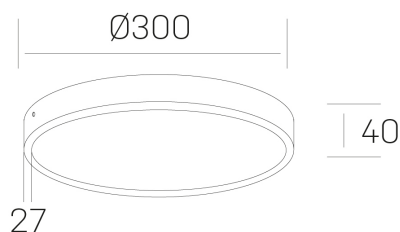

disc slim
K51700.04.SR.WH-WH.OP.ST.8.27.D1

DETALLES GENERALES

| | |
|----------------------|----------|
| INSTALACIÓN | Surface |
| COLOR EXT-INT | Blanco |
| DIFUSOR | Opal |
| DIRECCIÓN DE LA LUZ | Fijo |
| INT-EXT ESTANQUEIDAD | IP43 |
| MATERIAL | Aluminio |
| RESISTENCIA MECÁNICA | IK03 |
| USO | Interior |
| GARANTÍA | 5 años |

DETALLES ELÉCTRICOS

| | |
|----------------------------------|-----------|
| FUENTE DE LUZ | LED |
| POTENCIA | 24W |
| TEMPERATURA DE COLOR | 2700K |
| FLUJO LUMÍNICO | 2300 Lm |
| EFICIENCIA LUMÍNICA | 96 Lm/W |
| DIMABLE | 1.10v |
| DRIVER | Integrado |
| CLASE DE SEGURIDAD | II |
| ÍNDICE DE REPRODUCCIÓN CROMÁTICA | CRI>80 |
| TENSIÓN | 220-240 V |
| CORRIENTE | 600 mA |
| VIDA UTIL | 50.000h |

DIMENSIONES GENERALES

| | |
|-------------------------|----------|
| DIMENSIÓN | Ø 300 mm |
| ALTURA | h 40 mm |
| DIMENSIONES DE EMBALAJE | N/D |

*Puede haber una reducción máx. del 15% en el dato de los acabados distintos al blanco.