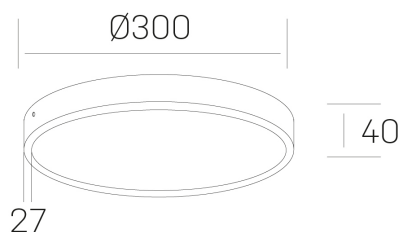

disc slim
K51700.04.SR.BK-BK.OP.ST.8.27.PU

DETALLES GENERALES

INSTALACIÓN	Surface
COLOR EXT-INT	Negro
DIFUSOR	Opal
DIRECCIÓN DE LA LUZ	Fijo
INT-EXT ESTANQUEIDAD	IP43
MATERIAL	Aluminio
RESISTENCIA MECÁNICA	IK03
USO	Interior
GARANTÍA	5 años

DETALLES ELÉCTRICOS

FUENTE DE LUZ	LED
POTENCIA	24W
TEMPERATURA DE COLOR	2700K
FLUJO LUMÍNICO	2300 Lm
EFICIENCIA LUMÍNICA	96 Lm/W
DIMABLE	PUSH
DRIVER	Integrado
CLASE DE SEGURIDAD	II
ÍNDICE DE REPRODUCCIÓN CROMÁTICA	CRI>80
TENSIÓN	220-240 V
CORRIENTE	600 mA
VIDA UTIL	50.000h

DIMENSIONES GENERALES

DIMENSIÓN	Ø 300 mm
ALTURA	h 40 mm
DIMENSIONES DE EMBALAJE	N/D

*Puede haber una reducción máx. del 15% en el dato de los acabados distintos al blanco.