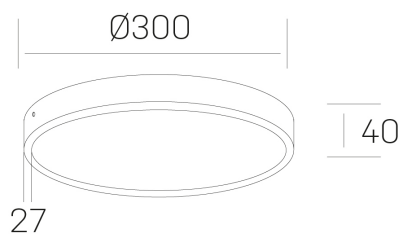

disc slim
K51700.04.SR.BK-BK.OP.ST.8.27.PU

DETALLES GENERALES

INSTALACIÓN	Surface
COLOR EXT-INT	Negro
DIFUSOR	Opal
DIRECCIÓN DE LA LUZ	Fijo
INT-EXT ESTANQUEIDAD	IP43
MATERIAL	Aluminio
RESISTENCIA MECÁNICA	IK03
USO	Interior
GARANTÍA	5 años

DETALLES ELÉCTRICOS

FUENTE DE LUZ	LED
POTENCIA	24W
TEMPERATURA DE COLOR	2700K
FLUJO LUMÍNICO	2300 Lm
EFICIENCIA LUMÍNICA	96 Lm/W
DIMABLE	PUSH
DRIVER	Integrado
CLASE DE SEGURIDAD	II
ÍNDICE DE REPRODUCCIÓN CROMÁTICA	CRI>80
TENSIÓN	220-240 V
CORRIENTE	600 mA
VIDA UTIL	50.000h

DIMENSIONES GENERALES

DIMENSIÓN	Ø 300 mm
ALTURA	h 40 mm
DIMENSIONES DE EMBALAJE	N/D

*Puede haber una reducción máx. del 15% en el dato de los acabados distintos al blanco.