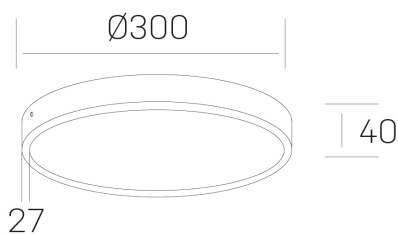

**disc slim**  
K51700.04.SR.BK-BK.OP.ST.8.27.PC

#### DETALLES GENERALES

INSTALACIÓN	Surface
COLOR EXT-INT	Negro
DIFUSOR	Opal
DIRECCIÓN DE LA LUZ	Fijo
INT-EXT ESTANQUEIDAD	IP43
MATERIAL	Aluminio
RESISTENCIA MECÁNICA	IK03
USO	Interior
GARANTÍA	5 años

#### DETALLES ELÉCTRICOS

FUENTE DE LUZ	LED
POTENCIA	24W
TEMPERATURA DE COLOR	2700K
FLUJO LUMÍNICO	2300 Lm
EFICIENCIA LUMÍNICA	96 Lm/W
DIMABLE	PHASE CUT
DRIVER	Remoto
CLASE DE SEGURIDAD	II
ÍNDICE DE REPRODUCCIÓN CROMÁTICA	CRI>80
TENSIÓN	220-240 V
CORRIENTE	600 mA
VIDA UTIL	50.000h

#### DIMENSIONES GENERALES

DIMENSIÓN	Ø 300 mm
ALTURA	h 40 mm
DIMENSIONES DE EMBALAJE	N/D

\*Puede haber una reducción máx. del 15% en el dato de los acabados distintos al blanco.