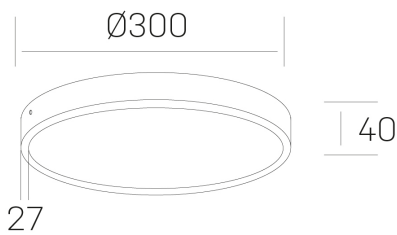

**disc slim**  
K51700.04.SR.BK-BK.OP.ST.8.27.PC

#### DETALLES GENERALES

INSTALACIÓN	Surface
COLOR EXT-INT	Negro
DIFUSOR	Opal
DIRECCIÓN DE LA LUZ	Fijo
INT-EXT ESTANQUEIDAD	IP43
MATERIAL	Aluminio
RESISTENCIA MECÁNICA	IK03
USO	Interior
GARANTÍA	5 años

#### DETALLES ELÉCTRICOS

FUENTE DE LUZ	LED
POTENCIA	24W
TEMPERATURA DE COLOR	2700K
FLUJO LUMÍNICO	2300 Lm
EFICIENCIA LUMÍNICA	96 Lm/W
DIMABLE	PHASE CUT
DRIVER	Remoto
CLASE DE SEGURIDAD	II
ÍNDICE DE REPRODUCCIÓN CROMÁTICA	CRI>80
TENSIÓN	220-240 V
CORRIENTE	600 mA
VIDA UTIL	50.000h

#### DIMENSIONES GENERALES

DIMENSIÓN	Ø 300 mm
ALTURA	h 40 mm
DIMENSIONES DE EMBALAJE	N/D

\*Puede haber una reducción máx. del 15% en el dato de los acabados distintos al blanco.