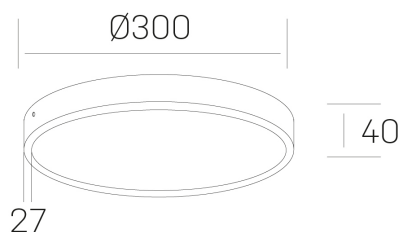

disc slim
K51700.04.SR.BK-BK.OP.ST.8.27.DA

DETALLES GENERALES

INSTALACIÓN	Surface
COLOR EXT-INT	Negro
DIFUSOR	Opal
DIRECCIÓN DE LA LUZ	Fijo
INT-EXT ESTANQUEIDAD	IP43
MATERIAL	Aluminio
RESISTENCIA MECÁNICA	IK03
USO	Interior
GARANTÍA	5 años

DETALLES ELÉCTRICOS

FUENTE DE LUZ	LED
POTENCIA	24W
TEMPERATURA DE COLOR	2700K
FLUJO LUMÍNICO	2300 Lm
EFICIENCIA LUMÍNICA	96 Lm/W
DIMABLE	DALI
DRIVER	Integrado
CLASE DE SEGURIDAD	II
ÍNDICE DE REPRODUCCIÓN CROMÁTICA	CRI>80
TENSIÓN	220-240 V
CORRIENTE	600 mA
VIDA UTIL	50.000h

DIMENSIONES GENERALES

DIMENSIÓN	Ø 300 mm
ALTURA	h 40 mm
DIMENSIONES DE EMBALAJE	N/D

*Puede haber una reducción máx. del 15% en el dato de los acabados distintos al blanco.