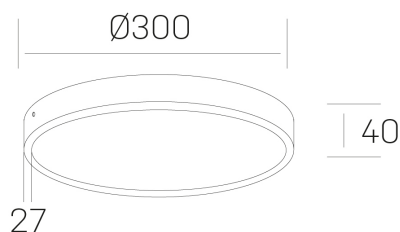

disc slim
K51700.04.SR.BK-BK.OP.ST.8.27.D1

DETALLES GENERALES

INSTALACIÓN	Surface
COLOR EXT-INT	Negro
DIFUSOR	Opal
DIRECCIÓN DE LA LUZ	Fijo
INT-EXT ESTANQUEIDAD	IP43
MATERIAL	Aluminio
RESISTENCIA MECÁNICA	IK03
USO	Interior
GARANTÍA	5 años

DETALLES ELÉCTRICOS

FUENTE DE LUZ	LED
POTENCIA	24W
TEMPERATURA DE COLOR	2700K
FLUJO LUMÍNICO	2300 Lm
EFICIENCIA LUMÍNICA	96 Lm/W
DIMABLE	1.10v
DRIVER	Integrado
CLASE DE SEGURIDAD	II
ÍNDICE DE REPRODUCCIÓN CROMÁTICA	CRI>80
TENSIÓN	220-240 V
CORRIENTE	600 mA
VIDA UTIL	50.000h

DIMENSIONES GENERALES

DIMENSIÓN	Ø 300 mm
ALTURA	h 35 mm
DIMENSIONES DE EMBALAJE	N/D

*Puede haber una reducción máx. del 15% en el dato de los acabados distintos al blanco.