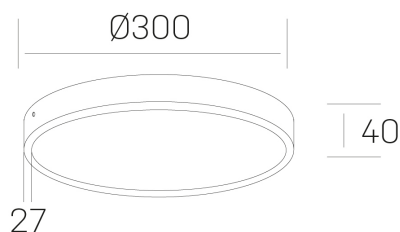

**disc slim**  
K51700.04.SR.BK-BK.OP.ST.8.27.D1

#### DETALLES GENERALES

INSTALACIÓN	Surface
COLOR EXT-INT	Negro
DIFUSOR	Opal
DIRECCIÓN DE LA LUZ	Fijo
INT-EXT ESTANQUEIDAD	IP43
MATERIAL	Aluminio
RESISTENCIA MECÁNICA	IK03
USO	Interior
GARANTÍA	5 años

#### DETALLES ELÉCTRICOS

FUENTE DE LUZ	LED
POTENCIA	24W
TEMPERATURA DE COLOR	2700K
FLUJO LUMÍNICO	2300 Lm
EFICIENCIA LUMÍNICA	96 Lm/W
DIMABLE	1.10v
DRIVER	Integrado
CLASE DE SEGURIDAD	II
ÍNDICE DE REPRODUCCIÓN CROMÁTICA	CRI>80
TENSIÓN	220-240 V
CORRIENTE	600 mA
VIDA UTIL	50.000h

#### DIMENSIONES GENERALES

DIMENSIÓN	Ø 300 mm
ALTURA	h 35 mm
DIMENSIONES DE EMBALAJE	N/D

\*Puede haber una reducción máx. del 15% en el dato de los acabados distintos al blanco.