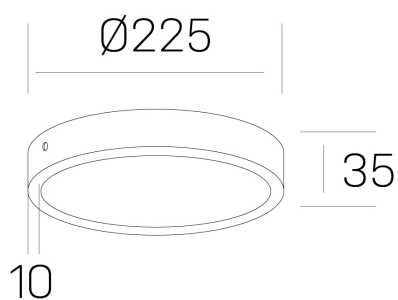

disc slim

K51700.03.SR.WH-WH.OP.ST.8.27.PU

DETALLES GENERALES

INSTALACIÓN	Surface
COLOR EXT-INT	Blanco
DIFUSOR	Opal
DIRECCIÓN DE LA LUZ	Fijo
INT-EXT ESTANQUEIDAD	IP43
MATERIAL	Aluminio
RESISTENCIA MECÁNICA	IK03
USO	Interior
GARANTÍA	5 años

DETALLES ELÉCTRICOS

FUENTE DE LUZ	LED
POTENCIA	24W
TEMPERATURA DE COLOR	2700K
FLUJO LUMÍNICO	2300 Lm
EFICIENCIA LUMÍNICA	96 Lm/W
DIMABLE	PUSH
DRIVER	Remoto
CLASE DE SEGURIDAD	II
ÍNDICE DE REPRODUCCIÓN CROMÁTICA	CRI>80
TENSIÓN	220-240 V
CORRIENTE	600 mA
VIDA UTIL	50.000h

DIMENSIONES GENERALES

DIMENSIÓN	Ø 225 mm
ALTURA	h 35 mm
DIMENSIONES DE EMBALAJE	N/D

*Puede haber una reducción máx. del 15% en el dato de los acabados distintos al blanco.