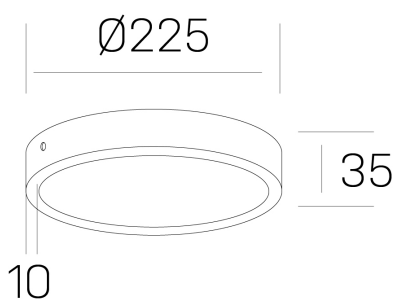

disc slim

K51700.03.SR.WH-WH.OP.ST.8.27.PC

DETALLES GENERALES

INSTALACIÓN	Surface
COLOR EXT-INT	Blanco
DIFUSOR	Opal
DIRECCIÓN DE LA LUZ	Fijo
INT-EXT ESTANQUEIDAD	IP43
MATERIAL	Aluminio
RESISTENCIA MECÁNICA	IK03
USO	Interior
GARANTÍA	5 años

DETALLES ELÉCTRICOS

FUENTE DE LUZ	LED
POTENCIA	24W
TEMPERATURA DE COLOR	2700K
FLUJO LUMÍNICO	2300 Lm
EFICIENCIA LUMÍNICA	96 Lm/W
DIMABLE	PHASE CUT
DRIVER	Remoto
CLASE DE SEGURIDAD	II
ÍNDICE DE REPRODUCCIÓN CROMÁTICA	CRI>80
TENSIÓN	220-240 V
CORRIENTE	600 mA
VIDA UTIL	50.000h

DIMENSIONES GENERALES

DIMENSIÓN	Ø 225 mm
ALTURA	h 35 mm
DIMENSIONES DE EMBALAJE	N/D

*Puede haber una reducción máx. del 15% en el dato de los acabados distintos al blanco.