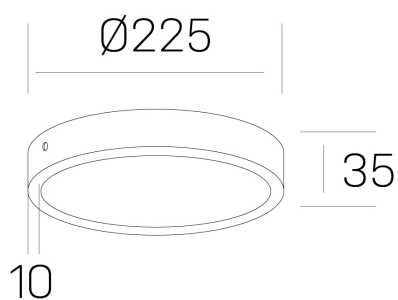

disc slim

K51700.03.SR.WH-WH.OP.ST.8.27.PC

DETALLES GENERALES

INSTALACIÓN	Surface
COLOR EXT-INT	Blanco
DIFUSOR	Opal
DIRECCIÓN DE LA LUZ	Fijo
INT-EXT ESTANQUEIDAD	IP43
MATERIAL	Aluminio
RESISTENCIA MECÁNICA	IK03
USO	Interior
GARANTÍA	5 años

DETALLES ELÉCTRICOS

FUENTE DE LUZ	LED
POTENCIA	24W
TEMPERATURA DE COLOR	2700K
FLUJO LUMÍNICO	2300 Lm
EFICIENCIA LUMÍNICA	96 Lm/W
DIMABLE	PHASE CUT
DRIVER	Remoto
CLASE DE SEGURIDAD	II
ÍNDICE DE REPRODUCCIÓN CROMÁTICA	CRI>80
TENSIÓN	220-240 V
CORRIENTE	600 mA
VIDA UTIL	50.000h

DIMENSIONES GENERALES

DIMENSIÓN	Ø 225 mm
ALTURA	h 35 mm
DIMENSIONES DE EMBALAJE	N/D

*Puede haber una reducción máx. del 15% en el dato de los acabados distintos al blanco.