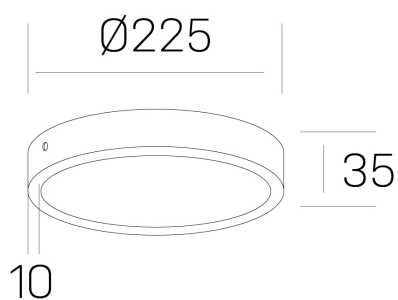

disc slim

K51700.03.SR.WH-WH.OP.ST.8.27.DA

DETALLES GENERALES

INSTALACIÓN	Surface
COLOR EXT-INT	Blanco
DIFUSOR	Opal
DIRECCIÓN DE LA LUZ	Fijo
INT-EXT ESTANQUEIDAD	IP43
MATERIAL	Aluminio
RESISTENCIA MECÁNICA	IK03
USO	Interior
GARANTÍA	5 años

DETALLES ELÉCTRICOS

FUENTE DE LUZ	LED
POTENCIA	24W
TEMPERATURA DE COLOR	2700K
FLUJO LUMÍNICO	2300 Lm
EFICIENCIA LUMÍNICA	96 Lm/W
DIMABLE	DALI
DRIVER	Remoto
CLASE DE SEGURIDAD	II
ÍNDICE DE REPRODUCCIÓN CROMÁTICA	CRI>80
TENSIÓN	220-240 V
CORRIENTE	600 mA
VIDA UTIL	50.000h

DIMENSIONES GENERALES

DIMENSIÓN	$\text{Ø} 225 \text{ mm}$
ALTURA	h 35 mm
DIMENSIONES DE EMBALAJE	N/D

*Puede haber una reducción máx. del 15% en el dato de los acabados distintos al blanco.