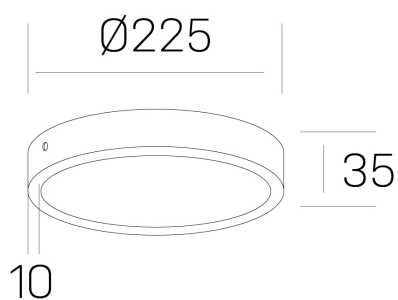

## disc slim

K51700.03.SR.WH-WH.OP.ST.8.27.DA

### DETALLES GENERALES

|                      |          |
|----------------------|----------|
| INSTALACIÓN          | Surface  |
| COLOR EXT-INT        | Blanco   |
| DIFUSOR              | Opal     |
| DIRECCIÓN DE LA LUZ  | Fijo     |
| INT-EXT ESTANQUEIDAD | IP43     |
| MATERIAL             | Aluminio |
| RESISTENCIA MECÁNICA | IK03     |
| USO                  | Interior |
| GARANTÍA             | 5 años   |

### DETALLES ELÉCTRICOS

|                                  |           |
|----------------------------------|-----------|
| FUENTE DE LUZ                    | LED       |
| POTENCIA                         | 24W       |
| TEMPERATURA DE COLOR             | 2700K     |
| FLUJO LUMÍNICO                   | 2300 Lm   |
| EFICIENCIA LUMÍNICA              | 96 Lm/W   |
| DIMABLE                          | DALI      |
| DRIVER                           | Remoto    |
| CLASE DE SEGURIDAD               | II        |
| ÍNDICE DE REPRODUCCIÓN CROMÁTICA | CRI>80    |
| TENSIÓN                          | 220-240 V |
| CORRIENTE                        | 600 mA    |
| VIDA UTIL                        | 50.000h   |

### DIMENSIONES GENERALES

|                         |          |
|-------------------------|----------|
| DIMENSIÓN               | Ø 225 mm |
| ALTURA                  | h 35 mm  |
| DIMENSIONES DE EMBALAJE | N/D      |