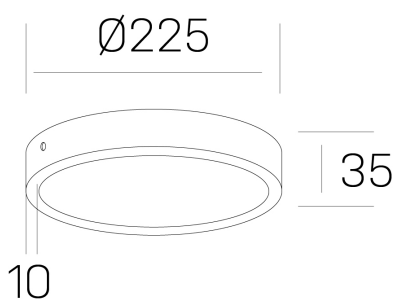

**disc slim**  
K51700.03.SR.WH-WH.OP.ST.8.27.D1

#### DETALLES GENERALES

INSTALACIÓN	Surface
COLOR EXT-INT	Blanco
DIFUSOR	Opal
DIRECCIÓN DE LA LUZ	Fijo
INT-EXT ESTANQUEIDAD	IP43
MATERIAL	Aluminio
RESISTENCIA MECÁNICA	IK03
USO	Interior
GARANTÍA	5 años

#### DETALLES ELÉCTRICOS

FUENTE DE LUZ	LED
POTENCIA	24W
TEMPERATURA DE COLOR	2700K
FLUJO LUMÍNICO	2300 Lm
EFICIENCIA LUMÍNICA	96 Lm/W
DIMABLE	1.10v
DRIVER	Remoto
CLASE DE SEGURIDAD	II
ÍNDICE DE REPRODUCCIÓN CROMÁTICA	CRI>80
TENSIÓN	220-240 V
CORRIENTE	600 mA
VIDA UTIL	50.000h

#### DIMENSIONES GENERALES

DIMENSIÓN	Ø 225 mm
ALTURA	h 35 mm
DIMENSIONES DE EMBALAJE	N/D

\*Puede haber una reducción máx. del 15% en el dato de los acabados distintos al blanco.