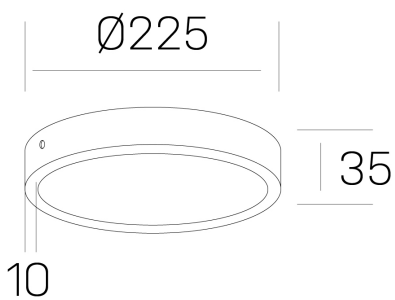

disc slim
K51700.03.SR.BK-BK.OP.ST.8.27.PU

DETALLES GENERALES

INSTALACIÓN	Surface
COLOR EXT-INT	Negro
DIFUSOR	Opal
DIRECCIÓN DE LA LUZ	Fijo
INT-EXT ESTANQUEIDAD	IP43
MATERIAL	Aluminio
RESISTENCIA MECÁNICA	IK03
USO	Interior
GARANTÍA	5 años

DETALLES ELÉCTRICOS

FUENTE DE LUZ	LED
POTENCIA	24W
TEMPERATURA DE COLOR	2700K
FLUJO LUMÍNICO	2300 Lm
EFICIENCIA LUMÍNICA	96 Lm/W
DIMABLE	PUSH
DRIVER	Remoto
CLASE DE SEGURIDAD	II
ÍNDICE DE REPRODUCCIÓN CROMÁTICA	CRI>80
TENSIÓN	220-240 V
CORRIENTE	600 mA
VIDA UTIL	50.000h

DIMENSIONES GENERALES

DIMENSIÓN	Ø 225 mm
ALTURA	h 35 mm
DIMENSIONES DE EMBALAJE	N/D

*Puede haber una reducción máx. del 15% en el dato de los acabados distintos al blanco.