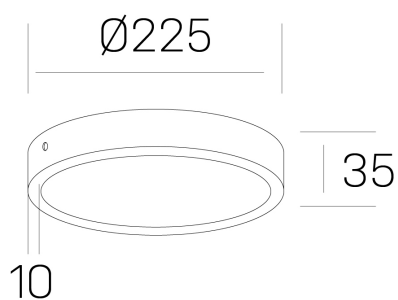

**disc slim**  
K51700.03.SR.BK-BK.OP.ST.8.27.PU

#### DETALLES GENERALES

INSTALACIÓN	Surface
COLOR EXT-INT	Negro
DIFUSOR	Opal
DIRECCIÓN DE LA LUZ	Fijo
INT-EXT ESTANQUEIDAD	IP43
MATERIAL	Aluminio
RESISTENCIA MECÁNICA	IK03
USO	Interior
GARANTÍA	5 años

#### DETALLES ELÉCTRICOS

FUENTE DE LUZ	LED
POTENCIA	24W
TEMPERATURA DE COLOR	2700K
FLUJO LUMÍNICO	2300 Lm
EFICIENCIA LUMÍNICA	96 Lm/W
DIMABLE	PUSH
DRIVER	Remoto
CLASE DE SEGURIDAD	II
ÍNDICE DE REPRODUCCIÓN CROMÁTICA	CRI>80
TENSIÓN	220-240 V
CORRIENTE	600 mA
VIDA UTIL	50.000h

#### DIMENSIONES GENERALES

DIMENSIÓN	Ø 225 mm
ALTURA	h 35 mm
DIMENSIONES DE EMBALAJE	N/D

\*Puede haber una reducción máx. del 15% en el dato de los acabados distintos al blanco.