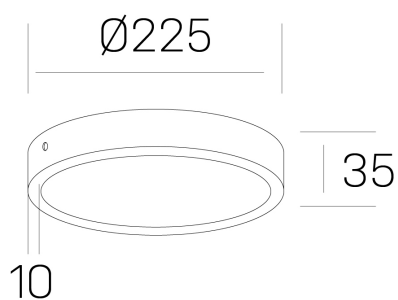

disc slim
K51700.03.SR.BK-BK.OP.ST.8.27.PU

DETALLES GENERALES

INSTALACIÓN	Surface
COLOR EXT-INT	Negro
DIFUSOR	Opal
DIRECCIÓN DE LA LUZ	Fijo
INT-EXT ESTANQUEIDAD	IP43
MATERIAL	Aluminio
RESISTENCIA MECÁNICA	IK03
USO	Interior
GARANTÍA	5 años

DETALLES ELÉCTRICOS

FUENTE DE LUZ	LED
POTENCIA	24W
TEMPERATURA DE COLOR	2700K
FLUJO LUMÍNICO	2300 Lm
EFICIENCIA LUMÍNICA	96 Lm/W
DIMABLE	PUSH
DRIVER	Remoto
CLASE DE SEGURIDAD	II
ÍNDICE DE REPRODUCCIÓN CROMÁTICA	CRI>80
TENSIÓN	220-240 V
CORRIENTE	600 mA
VIDA UTIL	50.000h

DIMENSIONES GENERALES

DIMENSIÓN	Ø 225 mm
ALTURA	h 35 mm
DIMENSIONES DE EMBALAJE	N/D

*Puede haber una reducción máx. del 15% en el dato de los acabados distintos al blanco.