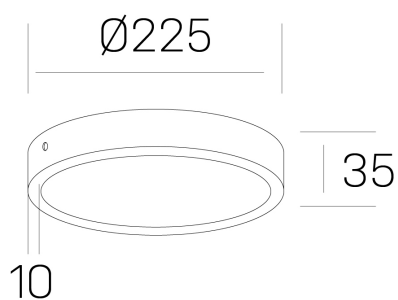

disc slim
K51700.03.SR.BK-BK.OP.ST.8.27.PC

DETALLES GENERALES

INSTALACIÓN	Surface
COLOR EXT-INT	Negro
DIFUSOR	Opal
DIRECCIÓN DE LA LUZ	Fijo
INT-EXT ESTANQUEIDAD	IP43
MATERIAL	Aluminio
RESISTENCIA MECÁNICA	IK03
USO	Interior
GARANTÍA	5 años

DETALLES ELÉCTRICOS

FUENTE DE LUZ	LED
POTENCIA	24W
TEMPERATURA DE COLOR	2700K
FLUJO LUMÍNICO	2300 Lm
EFICIENCIA LUMÍNICA	96 Lm/W
DIMABLE	PHASE CUT
DRIVER	Remoto
CLASE DE SEGURIDAD	II
ÍNDICE DE REPRODUCCIÓN CROMÁTICA	CRI>80
TENSIÓN	220-240 V
CORRIENTE	600 mA
VIDA UTIL	50.000h

DIMENSIONES GENERALES

DIMENSIÓN	Ø 225 mm
ALTURA	h 35 mm
DIMENSIONES DE EMBALAJE	N/D

*Puede haber una reducción máx. del 15% en el dato de los acabados distintos al blanco.