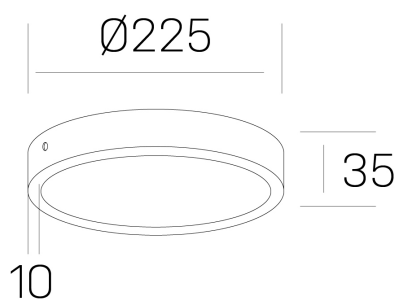

**disc slim**  
K51700.03.SR.BK-BK.OP.ST.8.27.DA

#### DETALLES GENERALES

INSTALACIÓN	Surface
COLOR EXT-INT	Negro
DIFUSOR	Opal
DIRECCIÓN DE LA LUZ	Fijo
INT-EXT ESTANQUEIDAD	IP43
MATERIAL	Aluminio
RESISTENCIA MECÁNICA	IK03
USO	Interior
GARANTÍA	5 años

#### DETALLES ELÉCTRICOS

FUENTE DE LUZ	LED
POTENCIA	24W
TEMPERATURA DE COLOR	2700K
FLUJO LUMÍNICO	2300 Lm
EFICIENCIA LUMÍNICA	96 Lm/W
DIMABLE	DALI
DRIVER	Remoto
CLASE DE SEGURIDAD	II
ÍNDICE DE REPRODUCCIÓN CROMÁTICA	CRI>80
TENSIÓN	220-240 V
CORRIENTE	600 mA
VIDA UTIL	50.000h

#### DIMENSIONES GENERALES

DIMENSIÓN	Ø 225 mm
ALTURA	h 35 mm
DIMENSIONES DE EMBALAJE	N/D

\*Puede haber una reducción máx. del 15% en el dato de los acabados distintos al blanco.