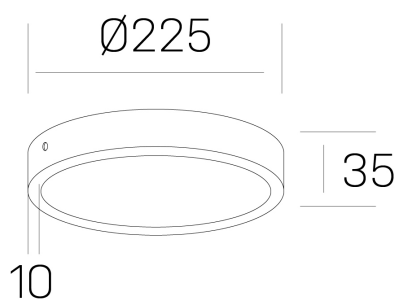

**disc slim**  
K51700.03.SR.BK-BK.OP.ST.8.27.D1

#### DETALLES GENERALES

INSTALACIÓN	Surface
COLOR EXT-INT	Negro
DIFUSOR	Opal
DIRECCIÓN DE LA LUZ	Fijo
INT-EXT ESTANQUEIDAD	IP43
MATERIAL	Aluminio
RESISTENCIA MECÁNICA	IK03
USO	Interior
GARANTÍA	5 años

#### DETALLES ELÉCTRICOS

FUENTE DE LUZ	LED
POTENCIA	24W
TEMPERATURA DE COLOR	2700K
FLUJO LUMÍNICO	2300 Lm
EFICIENCIA LUMÍNICA	96 Lm/W
DIMABLE	1.10v
DRIVER	Remoto
CLASE DE SEGURIDAD	II
ÍNDICE DE REPRODUCCIÓN CROMÁTICA	CRI>80
TENSIÓN	220-240 V
CORRIENTE	600 mA
VIDA UTIL	50.000h

#### DIMENSIONES GENERALES

DIMENSIÓN	Ø 225 mm
ALTURA	h 35 mm
DIMENSIONES DE EMBALAJE	N/D

\*Puede haber una reducción máx. del 15% en el dato de los acabados distintos al blanco.