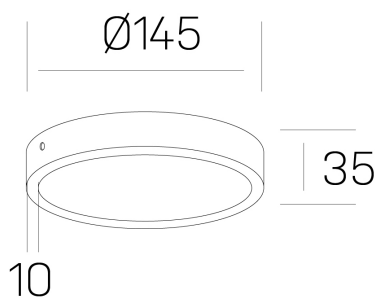

disc slim

K51700.02.SR.WH-WH.OP.ST.8.27.PU

DETALLES GENERALES

INSTALACIÓN	Surface
COLOR EXT-INT	Blanco
DIFUSOR	Opal
DIRECCIÓN DE LA LUZ	Fijo
INT-EXT ESTANQUEIDAD	IP43
MATERIAL	Aluminio
RESISTENCIA MECÁNICA	IK03
USO	Interior
GARANTÍA	5 años

DETALLES ELÉCTRICOS

FUENTE DE LUZ	LED
POTENCIA	12W
TEMPERATURA DE COLOR	2700K
FLUJO LUMÍNICO	1150 Lm
EFICIENCIA LUMÍNICA	96 Lm/W
DIMABLE	PUSH
DRIVER	Remoto
CLASE DE SEGURIDAD	II
ÍNDICE DE REPRODUCCIÓN CROMÁTICA	CRI>80
TENSIÓN	220-240 V
CORRIENTE	300 mA
VIDA UTIL	50.000h

DIMENSIONES GENERALES

DIMENSIÓN	Ø 145 mm
ALTURA	h 35 mm
DIMENSIONES DE EMBALAJE	N/D

*Puede haber una reducción máx. del 15% en el dato de los acabados distintos al blanco.