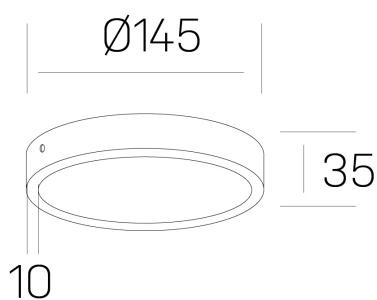

## disc slim

K51700.02.SR.WH-WH.OP.ST.8.27.PC

### DETALLES GENERALES

INSTALACIÓN	Surface
COLOR EXT-INT	Blanco
DIFUSOR	Opal
DIRECCIÓN DE LA LUZ	Fijo
INT-EXT ESTANQUEIDAD	IP43
MATERIAL	Aluminio
RESISTENCIA MECÁNICA	IK03
USO	Interior
GARANTÍA	5 años

### DETALLES ELÉCTRICOS

FUENTE DE LUZ	LED
POTENCIA	12W
TEMPERATURA DE COLOR	2700K
FLUJO LUMÍNICO	1150 Lm
EFICIENCIA LUMÍNICA	96 Lm/W
DIMABLE	PHASE CUT
DRIVER	Remoto
CLASE DE SEGURIDAD	II
ÍNDICE DE REPRODUCCIÓN CROMÁTICA	CRI>80
TENSIÓN	220-240 V
CORRIENTE	300 mA
VIDA UTIL	50.000h

### DIMENSIONES GENERALES

DIMENSIÓN	Ø 145 mm
ALTURA	h 35 mm
DIMENSIONES DE EMBALAJE	N/D

\*Puede haber una reducción máx. del 15% en el dato de los acabados distintos al blanco.