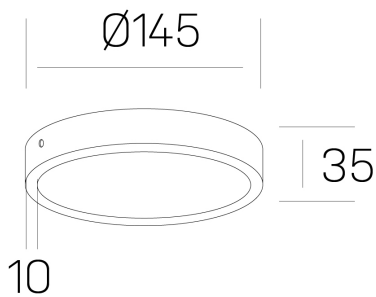

disc slim

K51700.02.SR.WH-WH.OP.ST.8.27.PC

DETALLES GENERALES

INSTALACIÓN	Surface
COLOR EXT-INT	Blanco
DIFUSOR	Opal
DIRECCIÓN DE LA LUZ	Fijo
INT-EXT ESTANQUEIDAD	IP43
MATERIAL	Aluminio
RESISTENCIA MECÁNICA	IK03
USO	Interior
GARANTÍA	5 años

DETALLES ELÉCTRICOS

FUENTE DE LUZ	LED
POTENCIA	12W
TEMPERATURA DE COLOR	2700K
FLUJO LUMÍNICO	1150 Lm
EFICIENCIA LUMÍNICA	96 Lm/W
DIMABLE	PHASE CUT
DRIVER	Remoto
CLASE DE SEGURIDAD	II
ÍNDICE DE REPRODUCCIÓN CROMÁTICA	CRI>80
TENSIÓN	220-240 V
CORRIENTE	300 mA
VIDA UTIL	50.000h

DIMENSIONES GENERALES

DIMENSIÓN	Ø 145 mm
ALTURA	h 35 mm
DIMENSIONES DE EMBALAJE	N/D

*Puede haber una reducción máx. del 15% en el dato de los acabados distintos al blanco.