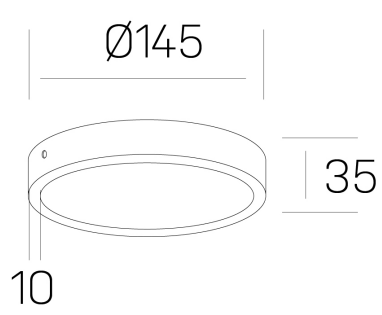

disc slim
K51700.02.SR.WH-WH.OP.ST.8.27.DA

DETALLES GENERALES

INSTALACIÓN	Surface
COLOR EXT-INT	Blanco
DIFUSOR	Opal
DIRECCIÓN DE LA LUZ	Fijo
INT-EXT ESTANQUEIDAD	IP43
MATERIAL	Aluminio
RESISTENCIA MECÁNICA	IK03
USO	Interior
GARANTÍA	5 años

DETALLES ELÉCTRICOS

FUENTE DE LUZ	LED
POTENCIA	12W
TEMPERATURA DE COLOR	2700K
FLUJO LUMÍNICO	1150 Lm
EFICIENCIA LUMÍNICA	96 Lm/W
DIMABLE	DALI
DRIVER	Remoto
CLASE DE SEGURIDAD	II
ÍNDICE DE REPRODUCCIÓN CROMÁTICA	CRI>80
TENSIÓN	220-240 V
CORRIENTE	300 mA
VIDA UTIL	50.000h

DIMENSIONES GENERALES

DIMENSIÓN	Ø 145 mm
ALTURA	h 35 mm
DIMENSIONES DE EMBALAJE	N/D

*Puede haber una reducción máx. del 15% en el dato de los acabados distintos al blanco.