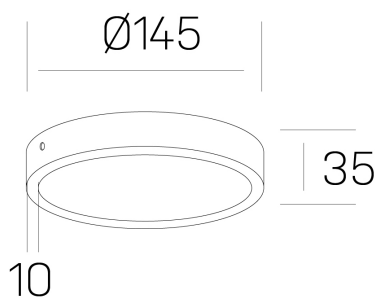

disc slim

K51700.02.SR.WH-WH.OP.ST.8.27.DA

DETALLES GENERALES

INSTALACIÓN	Surface
COLOR EXT-INT	Blanco
DIFUSOR	Opal
DIRECCIÓN DE LA LUZ	Fijo
INT-EXT ESTANQUEIDAD	IP43
MATERIAL	Aluminio
RESISTENCIA MECÁNICA	IK03
USO	Interior
GARANTÍA	5 años

DETALLES ELÉCTRICOS

FUENTE DE LUZ	LED
POTENCIA	12W
TEMPERATURA DE COLOR	2700K
FLUJO LUMÍNICO	1150 Lm
EFICIENCIA LUMÍNICA	96 Lm/W
DIMABLE	DALI
DRIVER	Remoto
CLASE DE SEGURIDAD	II
ÍNDICE DE REPRODUCCIÓN CROMÁTICA	CRI>80
TENSIÓN	220-240 V
CORRIENTE	300 mA
VIDA UTIL	50.000h

DIMENSIONES GENERALES

DIMENSIÓN	Ø 145 mm
ALTURA	h 35 mm
DIMENSIONES DE EMBALAJE	N/D

*Puede haber una reducción máx. del 15% en el dato de los acabados distintos al blanco.