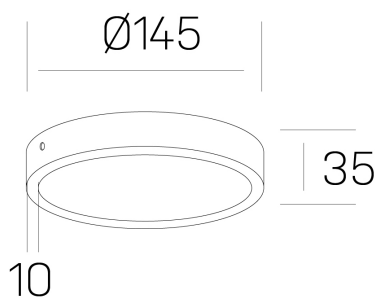

## disc slim

K51700.02.SR.WH-WH.OP.ST.8.27.D1

### DETALLES GENERALES

|                      |          |
|----------------------|----------|
| INSTALACIÓN          | Surface  |
| COLOR EXT-INT        | Blanco   |
| DIFUSOR              | Opal     |
| DIRECCIÓN DE LA LUZ  | Fijo     |
| INT-EXT ESTANQUEIDAD | IP43     |
| MATERIAL             | Aluminio |
| RESISTENCIA MECÁNICA | IK03     |
| USO                  | Interior |
| GARANTÍA             | 5 años   |

### DIMENSIONES GENERALES

|                         |          |
|-------------------------|----------|
| DIMENSIÓN               | Ø 145 mm |
| ALTURA                  | h 35 mm  |
| DIMENSIONES DE EMBALAJE | N/D      |