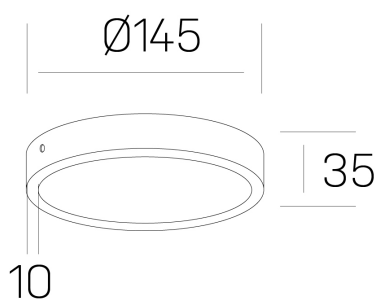

disc slim
K51700.02.SR.WH-WH.OP.ST.8.27.D1

DETALLES GENERALES

INSTALACIÓN	Surface
COLOR EXT-INT	Blanco
DIFUSOR	Opal
DIRECCIÓN DE LA LUZ	Fijo
INT-EXT ESTANQUEIDAD	IP43
MATERIAL	Aluminio
RESISTENCIA MECÁNICA	IK03
USO	Interior
GARANTÍA	5 años

DETALLES ELÉCTRICOS

FUENTE DE LUZ	LED
POTENCIA	12W
TEMPERATURA DE COLOR	2700K
FLUJO LUMÍNICO	1150 Lm
EFICIENCIA LUMÍNICA	96 Lm/W
DIMABLE	1.10v
DRIVER	Remoto
CLASE DE SEGURIDAD	II
ÍNDICE DE REPRODUCCIÓN CROMÁTICA	CRI>80
TENSIÓN	220-240 V
CORRIENTE	300 mA
VIDA UTIL	50.000h

DIMENSIONES GENERALES

DIMENSIÓN	Ø 145 mm
ALTURA	h 35 mm
DIMENSIONES DE EMBALAJE	N/D

*Puede haber una reducción máx. del 15% en el dato de los acabados distintos al blanco.