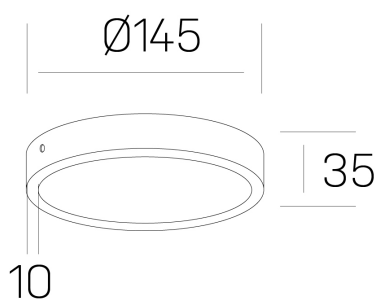

**disc slim**  
K51700.02.SR.BK-BK.OP.ST.8.27.PU

#### DETALLES GENERALES

INSTALACIÓN	Surface
COLOR EXT-INT	Negro
DIFUSOR	Opal
DIRECCIÓN DE LA LUZ	Fijo
INT-EXT ESTANQUEIDAD	IP43
MATERIAL	Aluminio
RESISTENCIA MECÁNICA	IK03
USO	Interior
GARANTÍA	5 años

#### DETALLES ELÉCTRICOS

FUENTE DE LUZ	LED
POTENCIA	12W
TEMPERATURA DE COLOR	2700K
FLUJO LUMÍNICO	1150 Lm
EFICIENCIA LUMÍNICA	96 Lm/W
DIMABLE	PUSH
DRIVER	Remoto
CLASE DE SEGURIDAD	II
ÍNDICE DE REPRODUCCIÓN CROMÁTICA	CRI>80
TENSIÓN	220-240 V
CORRIENTE	300 mA
VIDA UTIL	50.000h

#### DIMENSIONES GENERALES

DIMENSIÓN	Ø 145 mm
ALTURA	h 35 mm
DIMENSIONES DE EMBALAJE	N/D

\*Puede haber una reducción máx. del 15% en el dato de los acabados distintos al blanco.