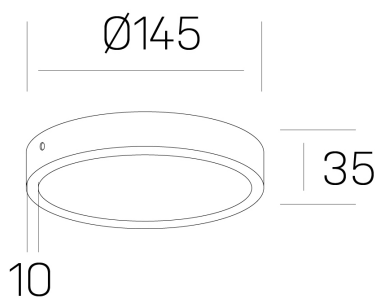

disc slim
K51700.02.SR.BK-BK.OP.ST.8.27.PC

DETALLES GENERALES

INSTALACIÓN	Surface
COLOR EXT-INT	Negro
DIFUSOR	Opal
DIRECCIÓN DE LA LUZ	Fijo
INT-EXT ESTANQUEIDAD	IP43
MATERIAL	Aluminio
RESISTENCIA MECÁNICA	IK03
USO	Interior
GARANTÍA	5 años

DETALLES ELÉCTRICOS

FUENTE DE LUZ	LED
POTENCIA	12W
TEMPERATURA DE COLOR	2700K
FLUJO LUMÍNICO	1150 Lm
EFICIENCIA LUMÍNICA	96 Lm/W
DIMABLE	PHASE CUT
DRIVER	Remoto
CLASE DE SEGURIDAD	II
ÍNDICE DE REPRODUCCIÓN CROMÁTICA	CRI>80
TENSIÓN	220-240 V
CORRIENTE	300 mA
VIDA UTIL	50.000h

DIMENSIONES GENERALES

DIMENSIÓN	Ø 145 mm
ALTURA	h 35 mm
DIMENSIONES DE EMBALAJE	N/D

*Puede haber una reducción máx. del 15% en el dato de los acabados distintos al blanco.