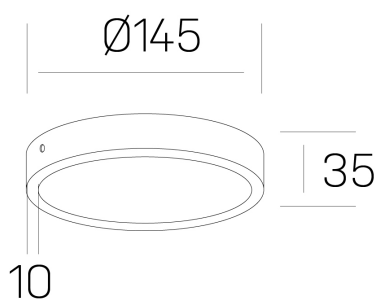

disc slim
K51700.02.SR.BK-BK.OP.ST.8.27.DA

DETALLES GENERALES

INSTALACIÓN	Surface
COLOR EXT-INT	Negro
DIFUSOR	Opal
DIRECCIÓN DE LA LUZ	Fijo
INT-EXT ESTANQUEIDAD	IP43
MATERIAL	Aluminio
RESISTENCIA MECÁNICA	IK03
USO	Interior
GARANTÍA	5 años

DETALLES ELÉCTRICOS

FUENTE DE LUZ	LED
POTENCIA	12W
TEMPERATURA DE COLOR	2700K
FLUJO LUMÍNICO	1150 Lm
EFICIENCIA LUMÍNICA	96 Lm/W
DIMABLE	DALI
DRIVER	Remoto
CLASE DE SEGURIDAD	II
ÍNDICE DE REPRODUCCIÓN CROMÁTICA	CRI>80
TENSIÓN	220-240 V
CORRIENTE	300 mA
VIDA UTIL	50.000h

DIMENSIONES GENERALES

DIMENSIÓN	Ø 145 mm
ALTURA	h 35 mm
DIMENSIONES DE EMBALAJE	N/D

*Puede haber una reducción máx. del 15% en el dato de los acabados distintos al blanco.