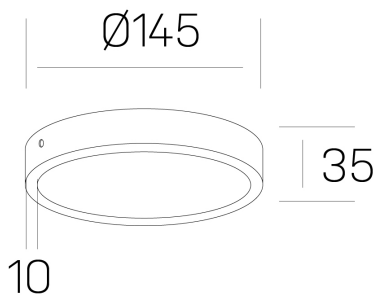

disc slim
K51700.02.SR.BK-BK.OP.ST.8.27.DA

DETALLES GENERALES

INSTALACIÓN	Surface
COLOR EXT-INT	Negro
DIFUSOR	Opal
DIRECCIÓN DE LA LUZ	Fijo
INT-EXT ESTANQUEIDAD	IP43
MATERIAL	Aluminio
RESISTENCIA MECÁNICA	IK03
USO	Interior
GARANTÍA	5 años

DETALLES ELÉCTRICOS

FUENTE DE LUZ	LED
POTENCIA	12W
TEMPERATURA DE COLOR	2700K
FLUJO LUMÍNICO	1150 Lm
EFICIENCIA LUMÍNICA	96 Lm/W
DIMABLE	DALI
DRIVER	Remoto
CLASE DE SEGURIDAD	II
ÍNDICE DE REPRODUCCIÓN CROMÁTICA	CRI>80
TENSIÓN	220-240 V
CORRIENTE	300 mA
VIDA UTIL	50.000h

DIMENSIONES GENERALES

DIMENSIÓN	Ø 145 mm
ALTURA	h 35 mm
DIMENSIONES DE EMBALAJE	N/D

*Puede haber una reducción máx. del 15% en el dato de los acabados distintos al blanco.