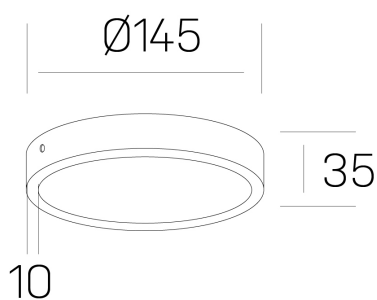

disc slim
K51700.02.SR.BK-BK.OP.ST.8.27.D1

DETALLES GENERALES

INSTALACIÓN	Surface
COLOR EXT-INT	Negro
DIFUSOR	Opal
DIRECCIÓN DE LA LUZ	Fijo
INT-EXT ESTANQUEIDAD	IP43
MATERIAL	Aluminio
RESISTENCIA MECÁNICA	IK03
USO	Interior
GARANTÍA	5 años

DETALLES ELÉCTRICOS

FUENTE DE LUZ	LED
POTENCIA	12W
TEMPERATURA DE COLOR	2700K
FLUJO LUMÍNICO	1150 Lm
EFICIENCIA LUMÍNICA	96 Lm/W
DIMABLE	1.10v
DRIVER	Remoto
CLASE DE SEGURIDAD	II
ÍNDICE DE REPRODUCCIÓN CROMÁTICA	CRI>80
TENSIÓN	220-240 V
CORRIENTE	300 mA
VIDA UTIL	50.000h

DIMENSIONES GENERALES

DIMENSIÓN	Ø 145 mm
ALTURA	h 35 mm
DIMENSIONES DE EMBALAJE	N/D

*Puede haber una reducción máx. del 15% en el dato de los acabados distintos al blanco.