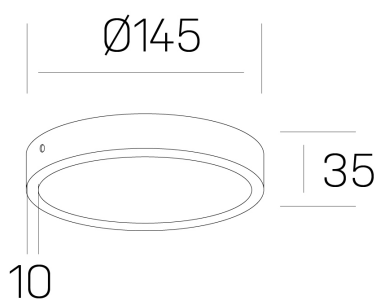

disc slim
K51700.02.SR.BK-BK.OP.ST.8.27.D1

DETALLES GENERALES

| | |
|----------------------|----------|
| INSTALACIÓN | Surface |
| COLOR EXT-INT | Negro |
| DIFUSOR | Opal |
| DIRECCIÓN DE LA LUZ | Fijo |
| INT-EXT ESTANQUEIDAD | IP43 |
| MATERIAL | Aluminio |
| RESISTENCIA MECÁNICA | IK03 |
| USO | Interior |
| GARANTÍA | 5 años |

DETALLES ELÉCTRICOS

| | |
|----------------------------------|-----------|
| FUENTE DE LUZ | LED |
| POTENCIA | 12W |
| TEMPERATURA DE COLOR | 2700K |
| FLUJO LUMÍNICO | 1150 Lm |
| EFICIENCIA LUMÍNICA | 96 Lm/W |
| DIMABLE | 1.10v |
| DRIVER | Remoto |
| CLASE DE SEGURIDAD | II |
| ÍNDICE DE REPRODUCCIÓN CROMÁTICA | CRI>80 |
| TENSIÓN | 220-240 V |
| CORRIENTE | 300 mA |
| VIDA UTIL | 50.000h |

DIMENSIONES GENERALES

| | |
|-------------------------|----------|
| DIMENSIÓN | Ø 145 mm |
| ALTURA | h 35 mm |
| DIMENSIONES DE EMBALAJE | N/D |

*Puede haber una reducción máx. del 15% en el dato de los acabados distintos al blanco.