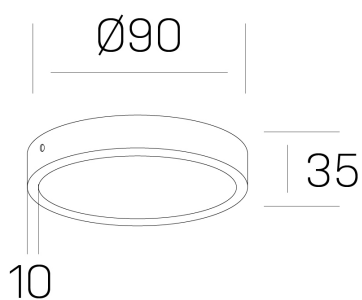

disc slim

K51700.01.SR.WH-WH.OP.ST.8.27.PU

DETALLES GENERALES

INSTALACIÓN	Surface
COLOR EXT-INT	Blanco
DIFUSOR	Opal
DIRECCIÓN DE LA LUZ	Fijo
INT-EXT ESTANQUEIDAD	IP43
MATERIAL	Aluminio
RESISTENCIA MECÁNICA	IK03
USO	Interior
GARANTÍA	5 años

DETALLES ELÉCTRICOS

FUENTE DE LUZ	LED
POTENCIA	6W
TEMPERATURA DE COLOR	2700K
FLUJO LUMÍNICO	410 Lm
EFICIENCIA LUMÍNICA	66 Lm/W
DIMABLE	PUSH
DRIVER	Remoto
CLASE DE SEGURIDAD	II
ÍNDICE DE REPRODUCCIÓN CROMÁTICA	CRI>80
TENSIÓN	220-240 V
CORRIENTE	160 mA
VIDA UTIL	50.000h

DIMENSIONES GENERALES

DIMENSIÓN	Ø 90 mm
ALTURA	h 35 mm
DIMENSIONES DE EMBALAJE	N/D

*Puede haber una reducción máx. del 15% en el dato de los acabados distintos al blanco.