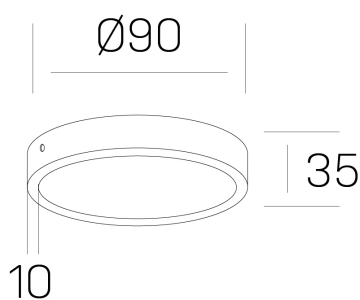

disc slim

K51700.01.SR.WH-WH.OP.ST.8.27.PC

DETALLES GENERALES

INSTALACIÓN	Surface
COLOR EXT-INT	Blanco
DIFUSOR	Opal
DIRECCIÓN DE LA LUZ	Fijo
INT-EXT ESTANQUEIDAD	IP43
MATERIAL	Aluminio
RESISTENCIA MECÁNICA	IK03
USO	Interior
GARANTÍA	5 años

DETALLES ELÉCTRICOS

FUENTE DE LUZ	LED
POTENCIA	6W
TEMPERATURA DE COLOR	2700K
FLUJO LUMÍNICO	410 Lm
EFICIENCIA LUMÍNICA	66 Lm/W
DIMABLE	PHASE CUT
DRIVER	Remoto
CLASE DE SEGURIDAD	II
ÍNDICE DE REPRODUCCIÓN CROMÁTICA	CRI>80
TENSIÓN	220-240 V
CORRIENTE	160 mA
VIDA UTIL	50.000h

DIMENSIONES GENERALES

DIMENSIÓN	Ø 90 mm
ALTURA	h 35 mm
DIMENSIONES DE EMBALAJE	N/D

*Puede haber una reducción máx. del 15% en el dato de los acabados distintos al blanco.