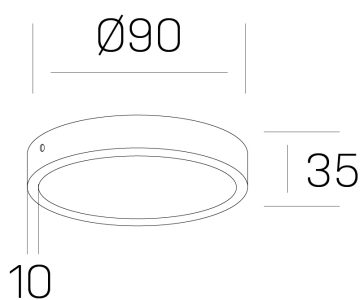

## disc slim

K51700.01.SR.WH-WH.OP.ST.8.27.PC

### DETALLES GENERALES

INSTALACIÓN	Surface
COLOR EXT-INT	Blanco
DIFUSOR	Opal
DIRECCIÓN DE LA LUZ	Fijo
INT-EXT ESTANQUEIDAD	IP43
MATERIAL	Aluminio
RESISTENCIA MECÁNICA	IK03
USO	Interior
GARANTÍA	5 años

### DETALLES ELÉCTRICOS

FUENTE DE LUZ	LED
POTENCIA	6W
TEMPERATURA DE COLOR	2700K
FLUJO LUMÍNICO	410 Lm
EFICIENCIA LUMÍNICA	66 Lm/W
DIMABLE	PHASE CUT
DRIVER	Remoto
CLASE DE SEGURIDAD	II
ÍNDICE DE REPRODUCCIÓN CROMÁTICA	CRI>80
TENSIÓN	220-240 V
CORRIENTE	160 mA
VIDA UTIL	50.000h

### DIMENSIONES GENERALES

DIMENSIÓN	Ø 90 mm
ALTURA	h 35 mm
DIMENSIONES DE EMBALAJE	N/D

\*Puede haber una reducción máx. del 15% en el dato de los acabados distintos al blanco.