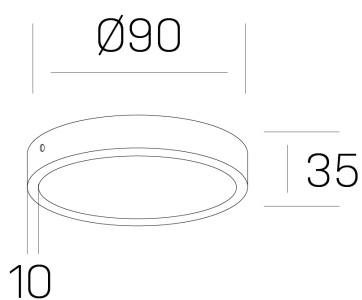

disc slim

K51700.01.SR.WH-WH.OP.ST.8.27.DA

DETALLES GENERALES

INSTALACIÓN	Surface
COLOR EXT-INT	Blanco
DIFUSOR	Opal
DIRECCIÓN DE LA LUZ	Fijo
INT-EXT ESTANQUEIDAD	IP43
MATERIAL	Aluminio
RESISTENCIA MECÁNICA	IK03
USO	Interior
GARANTÍA	5 años

DETALLES ELÉCTRICOS

FUENTE DE LUZ	LED
POTENCIA	6W
TEMPERATURA DE COLOR	2700K
FLUJO LUMÍNICO	410 Lm
EFICIENCIA LUMÍNICA	66 Lm/W
DIMABLE	DALI
DRIVER	Remoto
CLASE DE SEGURIDAD	II
ÍNDICE DE REPRODUCCIÓN CROMÁTICA	CRI>80
TENSIÓN	220-240 V
CORRIENTE	160 mA
VIDA UTIL	50.000h

DIMENSIONES GENERALES

DIMENSIÓN	Ø 90 mm
ALTURA	h 35 mm
DIMENSIONES DE EMBALAJE	N/D

*Puede haber una reducción máx. del 15% en el dato de los acabados distintos al blanco.