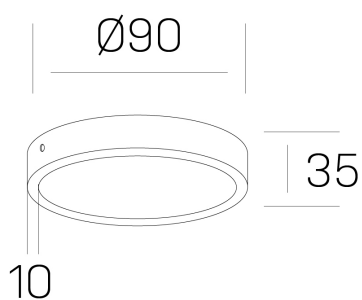

disc slim

K51700.01.SR.WH-WH.OP.ST.8.27.D1

DETALLES GENERALES

INSTALACIÓN	Surface
COLOR EXT-INT	Blanco
DIFUSOR	Opal
DIRECCIÓN DE LA LUZ	Fijo
INT-EXT ESTANQUEIDAD	IP43
MATERIAL	Aluminio
RESISTENCIA MECÁNICA	IK03
USO	Interior
GARANTÍA	5 años

DETALLES ELÉCTRICOS

FUENTE DE LUZ	LED
POTENCIA	6W
TEMPERATURA DE COLOR	2700K
FLUJO LUMÍNICO	410 Lm
EFICIENCIA LUMÍNICA	66 Lm/W
DIMABLE	1.10v
DRIVER	Remoto
CLASE DE SEGURIDAD	II
ÍNDICE DE REPRODUCCIÓN CROMÁTICA	CRI>80
TENSIÓN	220-240 V
CORRIENTE	160 mA
VIDA UTIL	50.000h

DIMENSIONES GENERALES

DIMENSIÓN	Ø 90 mm
ALTURA	h 35 mm
DIMENSIONES DE EMBALAJE	N/D

*Puede haber una reducción máx. del 15% en el dato de los acabados distintos al blanco.