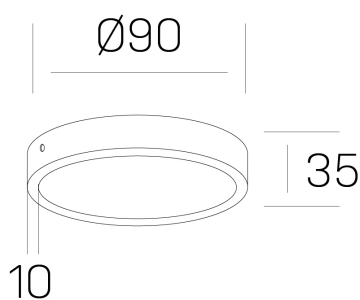

disc slim

K51700.01.SR.WH-WH.OP.ST.8.27.D1

DETALLES GENERALES

INSTALACIÓN	Surface
COLOR EXT-INT	Blanco
DIFUSOR	Opal
DIRECCIÓN DE LA LUZ	Fijo
INT-EXT ESTANQUEIDAD	IP43
MATERIAL	Aluminio
RESISTENCIA MECÁNICA	IK03
USO	Interior
GARANTÍA	5 años

DETALLES ELÉCTRICOS

FUENTE DE LUZ	LED
POTENCIA	6W
TEMPERATURA DE COLOR	2700K
FLUJO LUMÍNICO	410 Lm
EFICIENCIA LUMÍNICA	66 Lm/W
DIMABLE	1.10v
DRIVER	Remoto
CLASE DE SEGURIDAD	II
ÍNDICE DE REPRODUCCIÓN CROMÁTICA	CRI>80
TENSIÓN	220-240 V
CORRIENTE	160 mA
VIDA UTIL	50.000h

DIMENSIONES GENERALES

DIMENSIÓN	Ø 90 mm
ALTURA	h 35 mm
DIMENSIONES DE EMBALAJE	N/D

*Puede haber una reducción máx. del 15% en el dato de los acabados distintos al blanco.