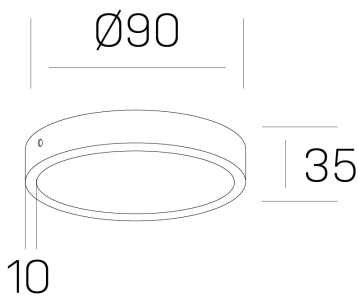

disc slim
K51700.01.SR.BK-BK.OP.ST.8.27.PU

DETALLES GENERALES

INSTALACIÓN	Surface
COLOR EXT-INT	Negro
DIFUSOR	Opal
DIRECCIÓN DE LA LUZ	Fijo
INT-EXT ESTANQUEIDAD	IP43
MATERIAL	Aluminio
RESISTENCIA MECÁNICA	IK03
USO	Interior
GARANTÍA	5 años

DETALLES ELÉCTRICOS

FUENTE DE LUZ	LED
POTENCIA	6W
TEMPERATURA DE COLOR	2700K
FLUJO LUMÍNICO	410 Lm
EFICIENCIA LUMÍNICA	66 Lm/W
DIMABLE	PUSH
DRIVER	Remoto
CLASE DE SEGURIDAD	II
ÍNDICE DE REPRODUCCIÓN CROMÁTICA	CRI>80
TENSIÓN	220-240 V
CORRIENTE	160 mA
VIDA UTIL	50.000h

DIMENSIONES GENERALES

DIMENSIÓN	Ø 90 mm
ALTURA	h 35 mm
DIMENSIONES DE EMBALAJE	N/D

*Puede haber una reducción máx. del 15% en el dato de los acabados distintos al blanco.