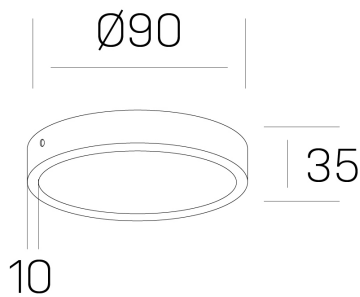

disc slim
K51700.01.SR.BK-BK.OP.ST.8.27.PC

DETALLES GENERALES

INSTALACIÓN	Surface
COLOR EXT-INT	Negro
DIFUSOR	Opal
DIRECCIÓN DE LA LUZ	Fijo
INT-EXT ESTANQUEIDAD	IP43
MATERIAL	Aluminio
RESISTENCIA MECÁNICA	IK03
USO	Interior
GARANTÍA	5 años

DETALLES ELÉCTRICOS

FUENTE DE LUZ	LED
POTENCIA	6W
TEMPERATURA DE COLOR	2700K
FLUJO LUMÍNICO	410 Lm
EFICIENCIA LUMÍNICA	66 Lm/W
DIMABLE	PHASE CUT
DRIVER	Remoto
CLASE DE SEGURIDAD	II
ÍNDICE DE REPRODUCCIÓN CROMÁTICA	CRI>80
TENSIÓN	220-240 V
CORRIENTE	160 mA
VIDA UTIL	50.000h

DIMENSIONES GENERALES

DIMENSIÓN	Ø 90 mm
ALTURA	h 35 mm
DIMENSIONES DE EMBALAJE	N/D

*Puede haber una reducción máx. del 15% en el dato de los acabados distintos al blanco.