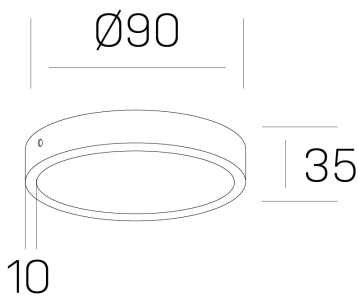

disc slim
K51700.01.SR.BK-BK.OP.ST.8.27.PC

DETALLES GENERALES

INSTALACIÓN	Surface
COLOR EXT-INT	Negro
DIFUSOR	Opal
DIRECCIÓN DE LA LUZ	Fijo
INT-EXT ESTANQUEIDAD	IP43
MATERIAL	Aluminio
RESISTENCIA MECÁNICA	IK03
USO	Interior
GARANTÍA	5 años

DETALLES ELÉCTRICOS

FUENTE DE LUZ	LED
POTENCIA	6W
TEMPERATURA DE COLOR	2700K
FLUJO LUMÍNICO	410 Lm
EFICIENCIA LUMÍNICA	66 Lm/W
DIMABLE	PHASE CUT
DRIVER	Remoto
CLASE DE SEGURIDAD	II
ÍNDICE DE REPRODUCCIÓN CROMÁTICA	CRI>80
TENSIÓN	220-240 V
CORRIENTE	160 mA
VIDA UTIL	50.000h

DIMENSIONES GENERALES

DIMENSIÓN	Ø 90 mm
ALTURA	h 35 mm
DIMENSIONES DE EMBALAJE	N/D

*Puede haber una reducción máx. del 15% en el dato de los acabados distintos al blanco.