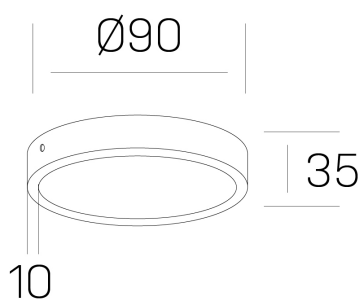

disc slim
K51700.01.SR.BK-BK.OP.ST.8.27.DA

DETALLES GENERALES

INSTALACIÓN	Surface
COLOR EXT-INT	Negro
DIFUSOR	Opal
DIRECCIÓN DE LA LUZ	Fijo
INT-EXT ESTANQUEIDAD	IP43
MATERIAL	Aluminio
RESISTENCIA MECÁNICA	IK03
USO	Interior
GARANTÍA	5 años

DETALLES ELÉCTRICOS

FUENTE DE LUZ	LED
POTENCIA	6W
TEMPERATURA DE COLOR	2700K
FLUJO LUMÍNICO	410 Lm
EFICIENCIA LUMÍNICA	66 Lm/W
DIMABLE	DALI
DRIVER	Remoto
CLASE DE SEGURIDAD	II
ÍNDICE DE REPRODUCCIÓN CROMÁTICA	CRI>80
TENSIÓN	220-240 V
CORRIENTE	160 mA
VIDA UTIL	50.000h

DIMENSIONES GENERALES

DIMENSIÓN	Ø 90 mm
ALTURA	h 35 mm
DIMENSIONES DE EMBALAJE	N/D

*Puede haber una reducción máx. del 15% en el dato de los acabados distintos al blanco.