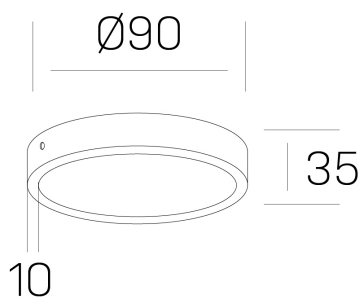

**disc slim**  
K51700.01.SR.BK-BK.OP.ST.8.27.D1

#### DETALLES GENERALES

INSTALACIÓN	Surface
COLOR EXT-INT	Negro
DIFUSOR	Opal
DIRECCIÓN DE LA LUZ	Fijo
INT-EXT ESTANQUEIDAD	IP43
MATERIAL	Aluminio
RESISTENCIA MECÁNICA	IK03
USO	Interior
GARANTÍA	5 años

#### DETALLES ELÉCTRICOS

FUENTE DE LUZ	LED
POTENCIA	6W
TEMPERATURA DE COLOR	2700K
FLUJO LUMÍNICO	410 Lm
EFICIENCIA LUMÍNICA	66 Lm/W
DIMABLE	1.10v
DRIVER	Remoto
CLASE DE SEGURIDAD	II
ÍNDICE DE REPRODUCCIÓN CROMÁTICA	CRI>80
TENSIÓN	220-240 V
CORRIENTE	160 mA
VIDA UTIL	50.000h

#### DIMENSIONES GENERALES

DIMENSIÓN	Ø 90 mm
ALTURA	h 35 mm
DIMENSIONES DE EMBALAJE	N/D

\*Puede haber una reducción máx. del 15% en el dato de los acabados distintos al blanco.