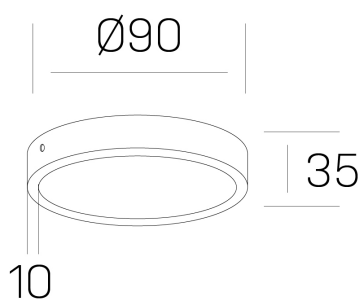

**disc slim**  
K51700.01.SR.BK-BK.OP.ST.8.27.D1

#### DETALLES GENERALES

INSTALACIÓN	Surface
COLOR EXT-INT	Negro
DIFUSOR	Opal
DIRECCIÓN DE LA LUZ	Fijo
INT-EXT ESTANQUEIDAD	IP43
MATERIAL	Aluminio
RESISTENCIA MECÁNICA	IK03
USO	Interior
GARANTÍA	5 años

#### DETALLES ELÉCTRICOS

FUENTE DE LUZ	LED
POTENCIA	6W
TEMPERATURA DE COLOR	2700K
FLUJO LUMÍNICO	410 Lm
EFICIENCIA LUMÍNICA	66 Lm/W
DIMABLE	1.10v
DRIVER	Remoto
CLASE DE SEGURIDAD	II
ÍNDICE DE REPRODUCCIÓN CROMÁTICA	CRI>80
TENSIÓN	220-240 V
CORRIENTE	160 mA
VIDA UTIL	50.000h

#### DIMENSIONES GENERALES

DIMENSIÓN	Ø 90 mm
ALTURA	h 35 mm
DIMENSIONES DE EMBALAJE	N/D

\*Puede haber una reducción máx. del 15% en el dato de los acabados distintos al blanco.