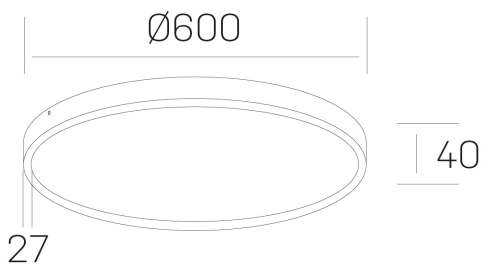

disc slim
K51700.07.SR.WH-WH.OP.ST.8.27

DETALLES GENERALES

| | |
|----------------------|----------|
| INSTALACIÓN | Surface |
| COLOR EXT-INT | Blanco |
| DIFUSOR | Opal |
| DIRECCIÓN DE LA LUZ | Fijo |
| INT-EXT ESTANQUEIDAD | IP43 |
| MATERIAL | Aluminio |
| RESISTENCIA MECÁNICA | IK03 |
| USO | Interior |
| GARANTÍA | 5 años |

DETALLES ELÉCTRICOS

| | |
|----------------------------------|----------------|
| FUENTE DE LUZ | LED |
| POTENCIA | 48W |
| TEMPERATURA DE COLOR | 2700K |
| FLUJO LUMÍNICO | 4800 Lm |
| EFICIENCIA LUMÍNICA | 86 Lm/W |
| DIMABLE | Sin regulación |
| DRIVER | Integrado |
| CLASE DE SEGURIDAD | II |
| ÍNDICE DE REPRODUCCIÓN CROMÁTICA | CRI>80 |
| TENSIÓN | 220-240 V |
| CORRIENTE | 1200 mA |
| VIDA UTIL | 50.000h |

DIMENSIONES GENERALES

| | |
|-------------------------|----------|
| DIMENSIÓN | Ø 600 mm |
| ALTURA | h 40 mm |
| DIMENSIONES DE EMBALAJE | N/D |

*Puede haber una reducción máx. del 15% en el dato de los acabados distintos al blanco.