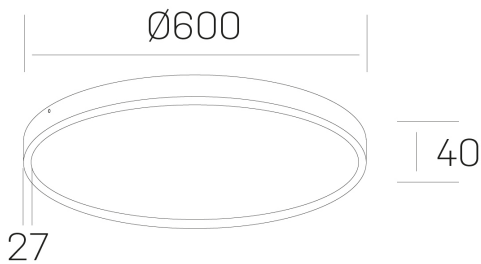

**disc slim**  
K51700.07.SR.WH-WH.OP.ST.8.27

#### DETALLES GENERALES

INSTALACIÓN	Surface
COLOR EXT-INT	Blanco
DIFUSOR	Opal
DIRECCIÓN DE LA LUZ	Fijo
INT-EXT ESTANQUEIDAD	IP43
MATERIAL	Aluminio
RESISTENCIA MECÁNICA	IK03
USO	Interior
GARANTÍA	5 años

#### DETALLES ELÉCTRICOS

FUENTE DE LUZ	LED
POTENCIA	48W
TEMPERATURA DE COLOR	2700K
FLUJO LUMÍNICO	4800 Lm
EFICIENCIA LUMÍNICA	86 Lm/W
DIMABLE	Sin regulación
DRIVER	Integrado
CLASE DE SEGURIDAD	II
ÍNDICE DE REPRODUCCIÓN CROMÁTICA	CRI>80
TENSIÓN	220-240 V
CORRIENTE	1200 mA
VIDA UTIL	50.000h

#### DIMENSIONES GENERALES

DIMENSIÓN	Ø 600 mm
ALTURA	h 40 mm
DIMENSIONES DE EMBALAJE	N/D

\*Puede haber una reducción máx. del 15% en el dato de los acabados distintos al blanco.