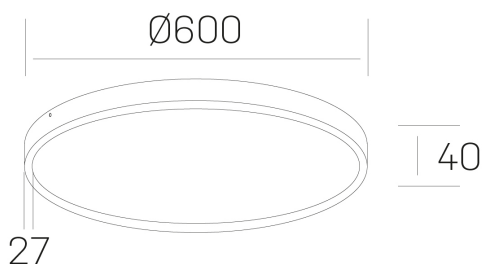

disc slim
K51700.07.SR.BK-BK.OP.ST.8.27

DETALLES GENERALES

INSTALACIÓN	Surface
COLOR EXT-INT	Negro
DIFUSOR	Opal
DIRECCIÓN DE LA LUZ	Fijo
INT-EXT ESTANQUEIDAD	IP43
MATERIAL	Aluminio
RESISTENCIA MECÁNICA	IK03
USO	Interior
GARANTÍA	5 años

DETALLES ELÉCTRICOS

FUENTE DE LUZ	LED
POTENCIA	48W
TEMPERATURA DE COLOR	2700K
FLUJO LUMÍNICO	4800 Lm
EFICIENCIA LUMÍNICA	86 Lm/W
DIMABLE	Sin regulación
DRIVER	Integrado
CLASE DE SEGURIDAD	II
ÍNDICE DE REPRODUCCIÓN CROMÁTICA	CRI>80
TENSIÓN	220-240 V
CORRIENTE	1200 mA
VIDA UTIL	50.000h

DIMENSIONES GENERALES

DIMENSIÓN	Ø 600 mm
ALTURA	h 40 mm
DIMENSIONES DE EMBALAJE	N/D

*Puede haber una reducción máx. del 15% en el dato de los acabados distintos al blanco.