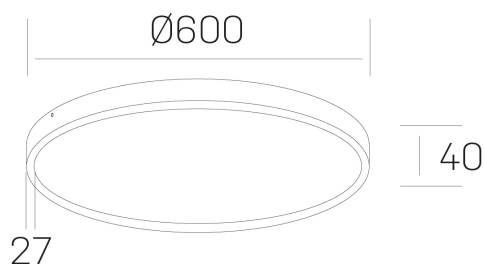

disc slim
K51700.07.SR.BK-BK.OP.ST.8.27

DETALLES GENERALES

INSTALACIÓN	Surface
COLOR EXT-INT	Negro
DIFUSOR	Opal
DIRECCIÓN DE LA LUZ	Fijo
INT-EXT ESTANQUEIDAD	IP43
MATERIAL	Aluminio
RESISTENCIA MECÁNICA	IK03
USO	Interior
GARANTÍA	5 años

DETALLES ELÉCTRICOS

FUENTE DE LUZ	LED
POTENCIA	48W
TEMPERATURA DE COLOR	2700K
FLUJO LUMÍNICO	4800 Lm
EFICIENCIA LUMÍNICA	86 Lm/W
DIMABLE	Sin regulación
DRIVER	Integrado
CLASE DE SEGURIDAD	II
ÍNDICE DE REPRODUCCIÓN CROMÁTICA	CRI>80
TENSIÓN	220-240 V
CORRIENTE	1200 mA
VIDA UTIL	50.000h

DIMENSIONES GENERALES

DIMENSIÓN	Ø 600 mm
ALTURA	h 40 mm
DIMENSIONES DE EMBALAJE	N/D

*Puede haber una reducción máx. del 15% en el dato de los acabados distintos al blanco.