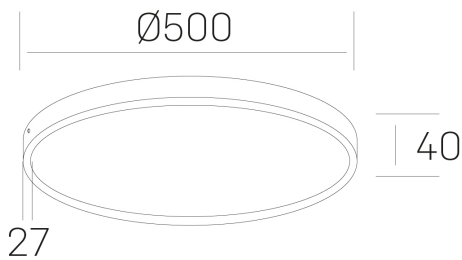

disc slim

K51700.06.SR.WH-WH.OP.ST.8.27

DETALLES GENERALES

INSTALACIÓN	Surface
COLOR EXT-INT	Blanco
DIFUSOR	Opal
DIRECCIÓN DE LA LUZ	Fijo
INT-EXT ESTANQUEIDAD	IP43
MATERIAL	Aluminio
RESISTENCIA MECÁNICA	IK03
USO	Interior
GARANTÍA	5 años

DETALLES ELÉCTRICOS

FUENTE DE LUZ	LED
POTENCIA	48W
TEMPERATURA DE COLOR	2700K
FLUJO LUMÍNICO	4150 Lm
EFICIENCIA LUMÍNICA	87 Lm/W
DIMABLE	Sin regulación
DRIVER	Integrado
CLASE DE SEGURIDAD	II
ÍNDICE DE REPRODUCCIÓN CROMÁTICA	CRI>80
TENSIÓN	220-240 V
CORRIENTE	1200 mA
VIDA UTIL	50.000h

DIMENSIONES GENERALES

DIMENSIÓN	Ø 500 mm
ALTURA	h 40 mm
DIMENSIONES DE EMBALAJE	N/D

*Puede haber una reducción máx. del 15% en el dato de los acabados distintos al blanco.