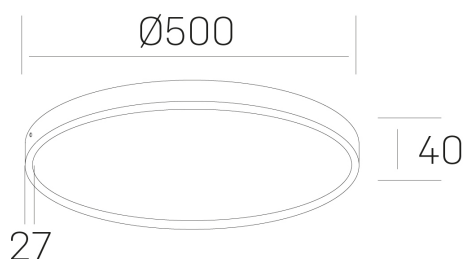

disc slim
K51700.06.SR.BK-BK.OP.ST.8.27

DETALLES GENERALES

INSTALACIÓN	Surface
COLOR EXT-INT	Negro
DIFUSOR	Opal
DIRECCIÓN DE LA LUZ	Fijo
INT-EXT ESTANQUEIDAD	IP43
MATERIAL	Aluminio
RESISTENCIA MECÁNICA	IK03
USO	Interior
GARANTÍA	5 años

DETALLES ELÉCTRICOS

FUENTE DE LUZ	LED
POTENCIA	48W
TEMPERATURA DE COLOR	2700K
FLUJO LUMÍNICO	4150 Lm
EFICIENCIA LUMÍNICA	87 Lm/W
DIMABLE	Sin regulación
DRIVER	Integrado
CLASE DE SEGURIDAD	II
ÍNDICE DE REPRODUCCIÓN CROMÁTICA	CRI>80
TENSIÓN	220-240 V
CORRIENTE	1200 mA
VIDA UTIL	50.000h

DIMENSIONES GENERALES

DIMENSIÓN	Ø 500 mm
ALTURA	h 40 mm
DIMENSIONES DE EMBALAJE	N/D

*Puede haber una reducción máx. del 15% en el dato de los acabados distintos al blanco.