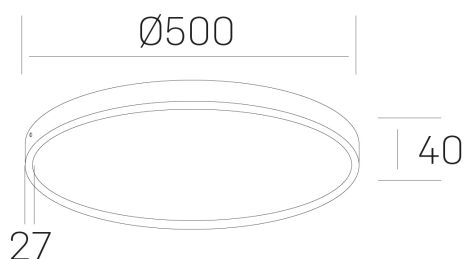

**disc slim**  
K51700.06.SR.BK-BK.OP.ST.8.27

#### DETALLES GENERALES

INSTALACIÓN	Surface
COLOR EXT-INT	Negro
DIFUSOR	Opal
DIRECCIÓN DE LA LUZ	Fijo
INT-EXT ESTANQUEIDAD	IP43
MATERIAL	Aluminio
RESISTENCIA MECÁNICA	IK03
USO	Interior
GARANTÍA	5 años

#### DETALLES ELÉCTRICOS

FUENTE DE LUZ	LED
POTENCIA	48W
TEMPERATURA DE COLOR	2700K
FLUJO LUMÍNICO	4150 Lm
EFICIENCIA LUMÍNICA	87 Lm/W
DIMABLE	Sin regulación
DRIVER	Integrado
CLASE DE SEGURIDAD	II
ÍNDICE DE REPRODUCCIÓN CROMÁTICA	CRI>80
TENSIÓN	220-240 V
CORRIENTE	1200 mA
VIDA UTIL	50.000h

#### DIMENSIONES GENERALES

DIMENSIÓN	Ø 500 mm
ALTURA	h 40 mm
DIMENSIONES DE EMBALAJE	N/D

\*Puede haber una reducción máx. del 15% en el dato de los acabados distintos al blanco.