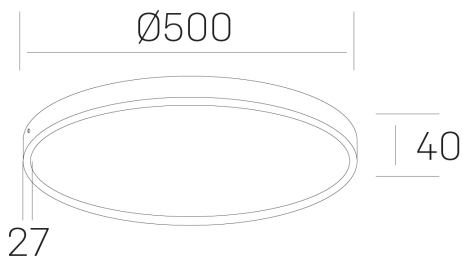

**disc slim**  
K51700.06.SR.BK-BK.OP.ST.8.27

#### DETALLES GENERALES

INSTALACIÓN	Surface
COLOR EXT-INT	Negro
DIFUSOR	Opal
DIRECCIÓN DE LA LUZ	Fijo
INT-EXT ESTANQUEIDAD	IP43
MATERIAL	Aluminio
RESISTENCIA MECÁNICA	IK03
USO	Interior
GARANTÍA	5 años

#### DETALLES ELÉCTRICOS

FUENTE DE LUZ	LED
POTENCIA	48W
TEMPERATURA DE COLOR	2700K
FLUJO LUMÍNICO	4150 Lm
EFICIENCIA LUMÍNICA	87 Lm/W
DIMABLE	Sin regulación
DRIVER	Integrado
CLASE DE SEGURIDAD	II
ÍNDICE DE REPRODUCCIÓN CROMÁTICA	CRI>80
TENSIÓN	220-240 V
CORRIENTE	1200 mA
VIDA UTIL	50.000h

#### DIMENSIONES GENERALES

DIMENSIÓN	Ø 500 mm
ALTURA	h 40 mm
DIMENSIONES DE EMBALAJE	N/D

\*Puede haber una reducción máx. del 15% en el dato de los acabados distintos al blanco.