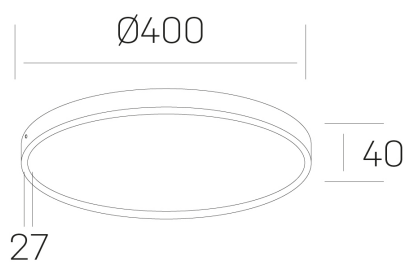

disc slim
K51700.05.SR.WH-WH.OP.ST.8.27

DETALLES GENERALES

INSTALACIÓN	Surface
COLOR EXT-INT	Blanco
DIFUSOR	Opal
DIRECCIÓN DE LA LUZ	Fijo
INT-EXT ESTANQUEIDAD	IP43
MATERIAL	Aluminio
RESISTENCIA MECÁNICA	IK03
USO	Interior
GARANTÍA	5 años

DETALLES ELÉCTRICOS

FUENTE DE LUZ	LED
POTENCIA	38W
TEMPERATURA DE COLOR	2700K
FLUJO LUMÍNICO	3400 Lm
EFICIENCIA LUMÍNICA	90 Lm/W
DIMABLE	Sin regulación
DRIVER	Integrado
CLASE DE SEGURIDAD	II
ÍNDICE DE REPRODUCCIÓN CROMÁTICA	CRI>80
TENSIÓN	220-240 V
CORRIENTE	900 mA
VIDA UTIL	50.000h

DIMENSIONES GENERALES

DIMENSIÓN	Ø 400 mm
ALTURA	h 40 mm
DIMENSIONES DE EMBALAJE	N/D

*Puede haber una reducción máx. del 15% en el dato de los acabados distintos al blanco.