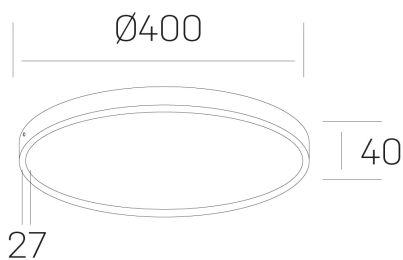

disc slim
K51700.05.SR.BK-BK.OP.ST.8.27

DETALLES GENERALES

INSTALACIÓN	Surface
COLOR EXT-INT	Negro
DIFUSOR	Opal
DIRECCIÓN DE LA LUZ	Fijo
INT-EXT ESTANQUEIDAD	IP43
MATERIAL	Aluminio
RESISTENCIA MECÁNICA	IK03
USO	Interior
GARANTÍA	5 años

DETALLES ELÉCTRICOS

FUENTE DE LUZ	LED
POTENCIA	38W
TEMPERATURA DE COLOR	2700K
FLUJO LUMÍNICO	3400 Lm
EFICIENCIA LUMÍNICA	90 Lm/W
DIMABLE	Sin regulación
DRIVER	Integrado
CLASE DE SEGURIDAD	II
ÍNDICE DE REPRODUCCIÓN CROMÁTICA	CRI>80
TENSIÓN	220-240 V
CORRIENTE	900 mA
VIDA UTIL	50.000h

DIMENSIONES GENERALES

DIMENSIÓN	Ø 400 mm
ALTURA	h 40 mm
DIMENSIONES DE EMBALAJE	N/D

*Puede haber una reducción máx. del 15% en el dato de los acabados distintos al blanco.