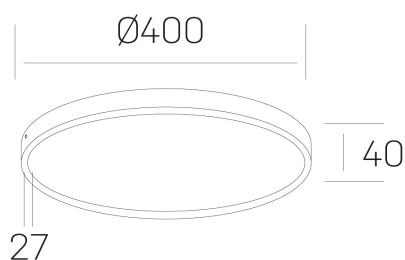

**disc slim**  
K51700.05.SR.BK-BK.OP.ST.8.27

#### DETALLES GENERALES

INSTALACIÓN	Surface
COLOR EXT-INT	Negro
DIFUSOR	Opal
DIRECCIÓN DE LA LUZ	Fijo
INT-EXT ESTANQUEIDAD	IP43
MATERIAL	Aluminio
RESISTENCIA MECÁNICA	IK03
USO	Interior
GARANTÍA	5 años

#### DETALLES ELÉCTRICOS

FUENTE DE LUZ	LED
POTENCIA	38W
TEMPERATURA DE COLOR	2700K
FLUJO LUMÍNICO	3400 Lm
EFICIENCIA LUMÍNICA	90 Lm/W
DIMABLE	Sin regulación
DRIVER	Integrado
CLASE DE SEGURIDAD	II
ÍNDICE DE REPRODUCCIÓN CROMÁTICA	CRI>80
TENSIÓN	220-240 V
CORRIENTE	900 mA
VIDA UTIL	50.000h

#### DIMENSIONES GENERALES

DIMENSIÓN	Ø 400 mm
ALTURA	h 40 mm
DIMENSIONES DE EMBALAJE	N/D

\*Puede haber una reducción máx. del 15% en el dato de los acabados distintos al blanco.