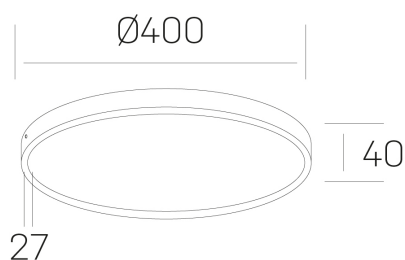

disc slim
K51700.05.SR.BK-BK.OP.ST.8.27

DETALLES GENERALES

INSTALACIÓN	Surface
COLOR EXT-INT	Negro
DIFUSOR	Opal
DIRECCIÓN DE LA LUZ	Fijo
INT-EXT ESTANQUEIDAD	IP43
MATERIAL	Aluminio
RESISTENCIA MECÁNICA	IK03
USO	Interior
GARANTÍA	5 años

DETALLES ELÉCTRICOS

FUENTE DE LUZ	LED
POTENCIA	38W
TEMPERATURA DE COLOR	2700K
FLUJO LUMÍNICO	3400 Lm
EFICIENCIA LUMÍNICA	90 Lm/W
DIMABLE	Sin regulación
DRIVER	Integrado
CLASE DE SEGURIDAD	II
ÍNDICE DE REPRODUCCIÓN CROMÁTICA	CRI>80
TENSIÓN	220-240 V
CORRIENTE	900 mA
VIDA UTIL	50.000h

DIMENSIONES GENERALES

DIMENSIÓN	Ø 400 mm
ALTURA	h 40 mm
DIMENSIONES DE EMBALAJE	N/D

*Puede haber una reducción máx. del 15% en el dato de los acabados distintos al blanco.