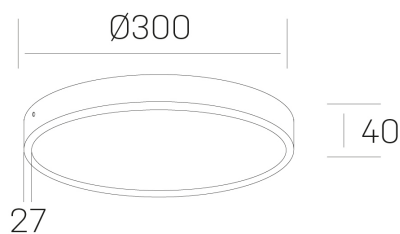

disc slim
K51700.04.SR.WH-WH.OP.ST.8.27

DETALLES GENERALES

INSTALACIÓN	Surface
COLOR EXT-INT	Blanco
DIFUSOR	Opal
DIRECCIÓN DE LA LUZ	Fijo
INT-EXT ESTANQUEIDAD	IP43
MATERIAL	Aluminio
RESISTENCIA MECÁNICA	IK03
USO	Interior
GARANTÍA	5 años

DETALLES ELÉCTRICOS

FUENTE DE LUZ	LED
POTENCIA	24W
TEMPERATURA DE COLOR	2700K
FLUJO LUMÍNICO	2300 Lm
EFICIENCIA LUMÍNICA	96 Lm/W
DIMABLE	Sin regulación
DRIVER	Integrado
CLASE DE SEGURIDAD	II
ÍNDICE DE REPRODUCCIÓN CROMÁTICA	CRI>80
TENSIÓN	220-240 V
CORRIENTE	600 mA
VIDA UTIL	50.000h

DIMENSIONES GENERALES

DIMENSIÓN	Ø 300 mm
ALTURA	h 40 mm
DIMENSIONES DE EMBALAJE	N/D

*Puede haber una reducción máx. del 15% en el dato de los acabados distintos al blanco.