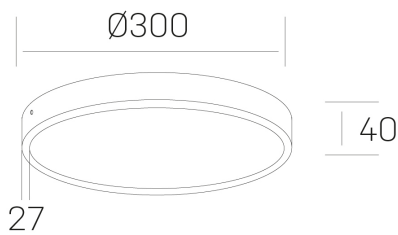

disc slim
K51700.04.SR.BK-BK.OP.ST.8.27

DETALLES GENERALES

INSTALACIÓN	Surface
COLOR EXT-INT	Negro
DIFUSOR	Opal
DIRECCIÓN DE LA LUZ	Fijo
INT-EXT ESTANQUEIDAD	IP43
MATERIAL	Aluminio
RESISTENCIA MECÁNICA	IK03
USO	Interior
GARANTÍA	5 años

DETALLES ELÉCTRICOS

FUENTE DE LUZ	LED
POTENCIA	24W
TEMPERATURA DE COLOR	2700K
FLUJO LUMÍNICO	2300 Lm
EFICIENCIA LUMÍNICA	96 Lm/W
DIMABLE	Sin regulación
DRIVER	Integrado
CLASE DE SEGURIDAD	II
ÍNDICE DE REPRODUCCIÓN CROMÁTICA	CRI>80
TENSIÓN	220-240 V
CORRIENTE	600 mA
VIDA UTIL	50.000h

DIMENSIONES GENERALES

DIMENSIÓN	Ø 300 mm
ALTURA	h 40 mm
DIMENSIONES DE EMBALAJE	N/D

*Puede haber una reducción máx. del 15% en el dato de los acabados distintos al blanco.