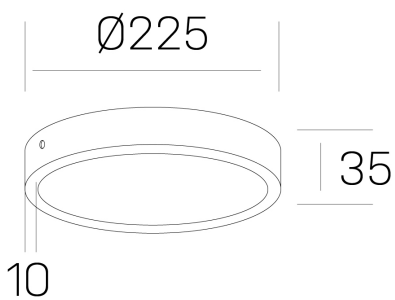

disc slim
K51700.03.SR.WH-WH.OP.ST.8.27

DETALLES GENERALES

INSTALACIÓN	Surface
COLOR EXT-INT	Blanco
DIFUSOR	Opal
DIRECCIÓN DE LA LUZ	Fijo
INT-EXT ESTANQUEIDAD	IP43
MATERIAL	Aluminio
RESISTENCIA MECÁNICA	IK03
USO	Interior
GARANTÍA	5 años

DETALLES ELÉCTRICOS

FUENTE DE LUZ	LED
POTENCIA	24W
TEMPERATURA DE COLOR	2700K
FLUJO LUMÍNICO	2300 Lm
EFICIENCIA LUMÍNICA	96 Lm/W
DIMABLE	Sin regulación
DRIVER	Integrado
CLASE DE SEGURIDAD	II
ÍNDICE DE REPRODUCCIÓN CROMÁTICA	CRI>80
TENSIÓN	220-240 V
CORRIENTE	600 mA
VIDA UTIL	50.000h

DIMENSIONES GENERALES

DIMENSIÓN	Ø 225 mm
ALTURA	h 35 mm
DIMENSIONES DE EMBALAJE	N/D

*Puede haber una reducción máx. del 15% en el dato de los acabados distintos al blanco.