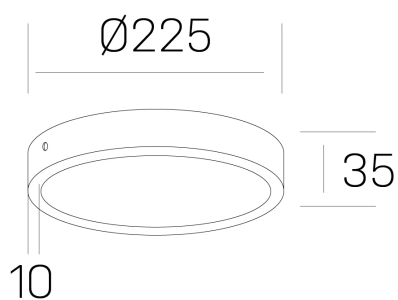

disc slim
K51700.03.SR.WH-WH.OP.ST.8.27

DETALLES GENERALES

INSTALACIÓN	Surface
COLOR EXT-INT	Blanco
DIFUSOR	Opal
DIRECCIÓN DE LA LUZ	Fijo
INT-EXT ESTANQUEIDAD	IP43
MATERIAL	Aluminio
RESISTENCIA MECÁNICA	IK03
USO	Interior
GARANTÍA	5 años

DETALLES ELÉCTRICOS

FUENTE DE LUZ	LED
POTENCIA	24W
TEMPERATURA DE COLOR	2700K
FLUJO LUMÍNICO	2300 Lm
EFICIENCIA LUMÍNICA	96 Lm/W
DIMABLE	Sin regulación
DRIVER	Integrado
CLASE DE SEGURIDAD	II
ÍNDICE DE REPRODUCCIÓN CROMÁTICA	CRI>80
TENSIÓN	220-240 V
CORRIENTE	600 mA
VIDA UTIL	50.000h

DIMENSIONES GENERALES

DIMENSIÓN	Ø 225 mm
ALTURA	h 35 mm
DIMENSIONES DE EMBALAJE	N/D

*Puede haber una reducción máx. del 15% en el dato de los acabados distintos al blanco.