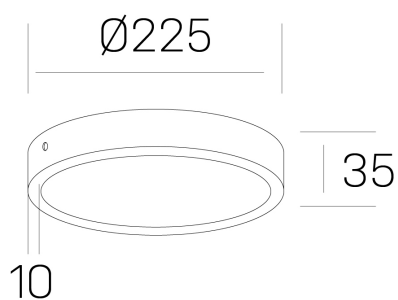

disc slim
K51700.03.SR.BK-BK.OP.ST.8.27

DETALLES GENERALES

INSTALACIÓN	Surface
COLOR EXT-INT	Negro
DIFUSOR	Opal
DIRECCIÓN DE LA LUZ	Fijo
INT-EXT ESTANQUEIDAD	IP43
MATERIAL	Aluminio
RESISTENCIA MECÁNICA	IK03
USO	Interior
GARANTÍA	5 años

DETALLES ELÉCTRICOS

FUENTE DE LUZ	LED
POTENCIA	24W
TEMPERATURA DE COLOR	2700K
FLUJO LUMÍNICO	2300 Lm
EFICIENCIA LUMÍNICA	96 Lm/W
DIMABLE	Sin regulación
DRIVER	Integrado
CLASE DE SEGURIDAD	II
ÍNDICE DE REPRODUCCIÓN CROMÁTICA	CRI>80
TENSIÓN	220-240 V
CORRIENTE	600 mA
VIDA UTIL	50.000h

DIMENSIONES GENERALES

DIMENSIÓN	Ø 225 mm
ALTURA	h 35 mm
DIMENSIONES DE EMBALAJE	N/D

*Puede haber una reducción máx. del 15% en el dato de los acabados distintos al blanco.