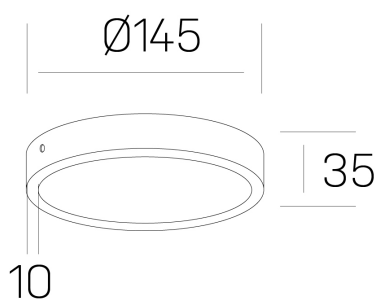

disc slim
K51700.02.SR.WH-WH.OP.ST.8.27

DETALLES GENERALES

INSTALACIÓN	Surface
COLOR EXT-INT	Blanco
DIFUSOR	Opal
DIRECCIÓN DE LA LUZ	Fijo
INT-EXT ESTANQUEIDAD	IP43
MATERIAL	Aluminio
RESISTENCIA MECÁNICA	IK03
USO	Interior
GARANTÍA	5 años

DETALLES ELÉCTRICOS

FUENTE DE LUZ	LED
POTENCIA	12W
TEMPERATURA DE COLOR	2700K
FLUJO LUMÍNICO	1150 Lm
EFICIENCIA LUMÍNICA	96 Lm/W
DIMABLE	Sin regulación
DRIVER	Integrado
CLASE DE SEGURIDAD	II
ÍNDICE DE REPRODUCCIÓN CROMÁTICA	CRI>80
TENSIÓN	220-240 V
CORRIENTE	300 mA
VIDA UTIL	50.000h

DIMENSIONES GENERALES

DIMENSIÓN	Ø 145 mm
ALTURA	h 35 mm
DIMENSIONES DE EMBALAJE	N/D

*Puede haber una reducción máx. del 15% en el dato de los acabados distintos al blanco.