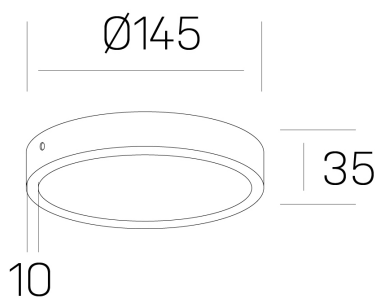

disc slim
K51700.02.SR.BK-BK.OP.ST.8.27

DETALLES GENERALES

INSTALACIÓN	Surface
COLOR EXT-INT	Negro
DIFUSOR	Opal
DIRECCIÓN DE LA LUZ	Fijo
INT-EXT ESTANQUEIDAD	IP43
MATERIAL	Aluminio
RESISTENCIA MECÁNICA	IK03
USO	Interior
GARANTÍA	5 años

DETALLES ELÉCTRICOS

FUENTE DE LUZ	LED
POTENCIA	12W
TEMPERATURA DE COLOR	2700K
FLUJO LUMÍNICO	1150 Lm
EFICIENCIA LUMÍNICA	96 Lm/W
DIMABLE	Sin regulación
DRIVER	Integrado
CLASE DE SEGURIDAD	II
ÍNDICE DE REPRODUCCIÓN CROMÁTICA	CRI>80
TENSIÓN	220-240 V
CORRIENTE	300 mA
VIDA UTIL	50.000h

DIMENSIONES GENERALES

DIMENSIÓN	Ø 145 mm
ALTURA	h 35 mm
DIMENSIONES DE EMBALAJE	N/D

*Puede haber una reducción máx. del 15% en el dato de los acabados distintos al blanco.