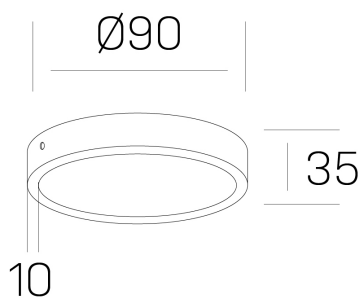

disc slim
K51700.01.SR.WH-WH.OP.ST.8.27

DETALLES GENERALES

INSTALACIÓN	Surface
COLOR EXT-INT	Blanco
DIFUSOR	Opal
DIRECCIÓN DE LA LUZ	Fijo
INT-EXT ESTANQUEIDAD	IP43
MATERIAL	Aluminio
RESISTENCIA MECÁNICA	IK03
USO	Interior
GARANTÍA	5 años

DETALLES ELÉCTRICOS

FUENTE DE LUZ	LED
POTENCIA	6W
TEMPERATURA DE COLOR	2700K
FLUJO LUMÍNICO	410 Lm
EFICIENCIA LUMÍNICA	66 Lm/W
DIMABLE	Sin regulación
DRIVER	Integrado
CLASE DE SEGURIDAD	II
ÍNDICE DE REPRODUCCIÓN CROMÁTICA	CRI>80
TENSIÓN	220-240 V
CORRIENTE	160 mA
VIDA UTIL	50.000h

DIMENSIONES GENERALES

DIMENSIÓN	Ø 90 mm
ALTURA	h 35 mm
DIMENSIONES DE EMBALAJE	N/D

*Puede haber una reducción máx. del 15% en el dato de los acabados distintos al blanco.