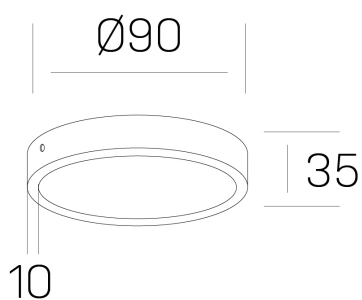

disc slim
K51700.01.SR.WH-WH.OP.ST.8.27

DETALLES GENERALES

INSTALACIÓN	Surface
COLOR EXT-INT	Blanco
DIFUSOR	Opal
DIRECCIÓN DE LA LUZ	Fijo
INT-EXT ESTANQUEIDAD	IP43
MATERIAL	Aluminio
RESISTENCIA MECÁNICA	IK03
USO	Interior
GARANTÍA	5 años

DETALLES ELÉCTRICOS

FUENTE DE LUZ	LED
POTENCIA	6W
TEMPERATURA DE COLOR	2700K
FLUJO LUMÍNICO	410 Lm
EFICIENCIA LUMÍNICA	66 Lm/W
DIMABLE	Sin regulación
DRIVER	Integrado
CLASE DE SEGURIDAD	II
ÍNDICE DE REPRODUCCIÓN CROMÁTICA	CRI>80
TENSIÓN	220-240 V
CORRIENTE	160 mA
VIDA UTIL	50.000h

DIMENSIONES GENERALES

DIMENSIÓN	Ø 90 mm
ALTURA	h 35 mm
DIMENSIONES DE EMBALAJE	N/D

*Puede haber una reducción máx. del 15% en el dato de los acabados distintos al blanco.