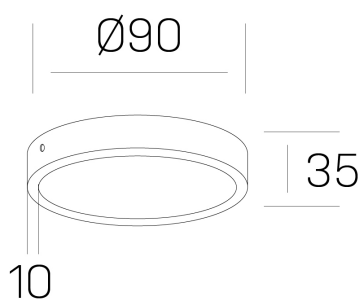

disc slim
K51700.01.SR.BK-BK.OP.ST.8.27

DETALLES GENERALES

INSTALACIÓN	Surface
COLOR EXT-INT	Negro
DIFUSOR	Opal
DIRECCIÓN DE LA LUZ	Fijo
INT-EXT ESTANQUEIDAD	IP43
MATERIAL	Aluminio
RESISTENCIA MECÁNICA	IK03
USO	Interior
GARANTÍA	5 años

DETALLES ELÉCTRICOS

FUENTE DE LUZ	LED
POTENCIA	6W
TEMPERATURA DE COLOR	2700K
FLUJO LUMÍNICO	410 Lm
EFICIENCIA LUMÍNICA	66 Lm/W
DIMABLE	Sin regulación
DRIVER	Integrado
CLASE DE SEGURIDAD	II
ÍNDICE DE REPRODUCCIÓN CROMÁTICA	CRI>80
TENSIÓN	220-240 V
CORRIENTE	160 mA
VIDA UTIL	50.000h

DIMENSIONES GENERALES

DIMENSIÓN	Ø 90 mm
ALTURA	h 35 mm
DIMENSIONES DE EMBALAJE	N/D

*Puede haber una reducción máx. del 15% en el dato de los acabados distintos al blanco.