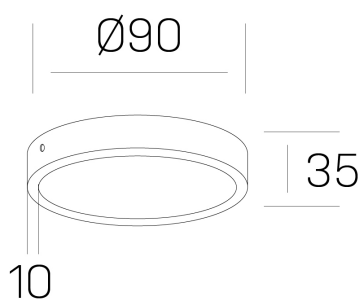

**disc slim**  
K51700.01.SR.BK-BK.OP.ST.8.27

#### DETALLES GENERALES

INSTALACIÓN	Surface
COLOR EXT-INT	Negro
DIFUSOR	Opal
DIRECCIÓN DE LA LUZ	Fijo
INT-EXT ESTANQUEIDAD	IP43
MATERIAL	Aluminio
RESISTENCIA MECÁNICA	IK03
USO	Interior
GARANTÍA	5 años

#### DETALLES ELÉCTRICOS

FUENTE DE LUZ	LED
POTENCIA	6W
TEMPERATURA DE COLOR	2700K
FLUJO LUMÍNICO	410 Lm
EFICIENCIA LUMÍNICA	66 Lm/W
DIMABLE	Sin regulación
DRIVER	Integrado
CLASE DE SEGURIDAD	II
ÍNDICE DE REPRODUCCIÓN CROMÁTICA	CRI>80
TENSIÓN	220-240 V
CORRIENTE	160 mA
VIDA UTIL	50.000h

#### DIMENSIONES GENERALES

DIMENSIÓN	Ø 90 mm
ALTURA	h 35 mm
DIMENSIONES DE EMBALAJE	N/D

\*Puede haber una reducción máx. del 15% en el dato de los acabados distintos al blanco.