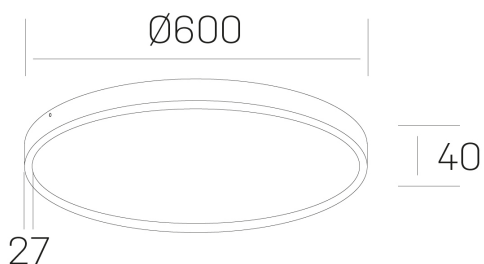

disc slim

K51700.07.SR.WH-WH.OP.ST.8.40.PU

DETALLES GENERALES

INSTALACIÓN	Surface
COLOR EXT-INT	Blanco
DIFUSOR	Opal
DIRECCIÓN DE LA LUZ	Fijo
INT-EXT ESTANQUEIDAD	IP43
MATERIAL	Aluminio
RESISTENCIA MECÁNICA	IK03
USO	Interior
GARANTÍA	5 años

DETALLES ELÉCTRICOS

FUENTE DE LUZ	LED
POTENCIA	56W
TEMPERATURA DE COLOR	4000K
FLUJO LUMÍNICO	4900 Lm
EFICIENCIA LUMÍNICA	88 Lm/W
DIMABLE	PUSH
DRIVER	Integrado
CLASE DE SEGURIDAD	II
ÍNDICE DE REPRODUCCIÓN CROMÁTICA	CRI>80
TENSIÓN	220-240 V
CORRIENTE	1400 mA
VIDA UTIL	50.000h

DIMENSIONES GENERALES

DIMENSIÓN	Ø 600 mm
ALTURA	h 40 mm
DIMENSIONES DE EMBALAJE	N/D

*Puede haber una reducción máx. del 15% en el dato de los acabados distintos al blanco.