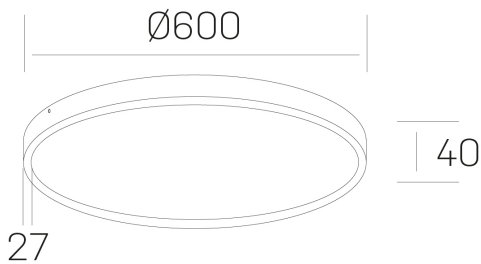

disc slim

K51700.07.SR.WH-WH.OP.ST.8.40.PU

DETALLES GENERALES

INSTALACIÓN	Surface
COLOR EXT-INT	Blanco
DIFUSOR	Opal
DIRECCIÓN DE LA LUZ	Fijo
INT-EXT ESTANQUEIDAD	IP43
MATERIAL	Aluminio
RESISTENCIA MECÁNICA	IK03
USO	Interior
GARANTÍA	5 años

DETALLES ELÉCTRICOS

FUENTE DE LUZ	LED
POTENCIA	56W
TEMPERATURA DE COLOR	4000K
FLUJO LUMÍNICO	4900 Lm
EFICIENCIA LUMÍNICA	88 Lm/W
DIMABLE	PUSH
DRIVER	Integrado
CLASE DE SEGURIDAD	II
ÍNDICE DE REPRODUCCIÓN CROMÁTICA	CRI>80
TENSIÓN	220-240 V
CORRIENTE	1400 mA
VIDA UTIL	50.000h

DIMENSIONES GENERALES

DIMENSIÓN	Ø 600 mm
ALTURA	h 40 mm
DIMENSIONES DE EMBALAJE	N/D

*Puede haber una reducción máx. del 15% en el dato de los acabados distintos al blanco.